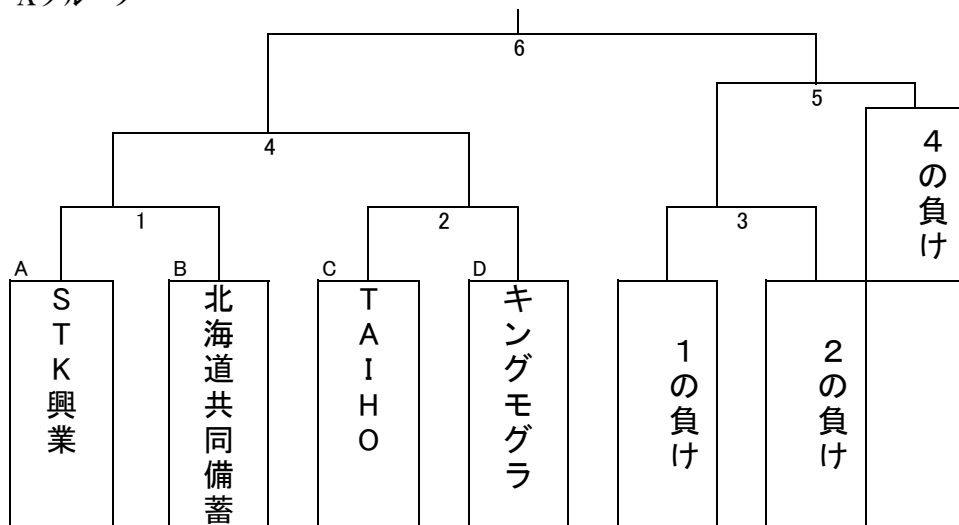

第3回苫小牧民報社杯争奪D級アイスホッケー大会

Aグループ

Bグループ

A	テンポイント	7	A VS B
B	苫小牧埠頭	8	A VS C
C	GOS	9	B VS C
		10	B2位 VS B3位

入替戦 (11)

A最下位 VS B優勝

	新ときわスケートセンター 20:00~21:15	沼ノ端スケートセンター 20:00~21:15	白鳥アリーナ 20:00~21:15
2/21 (金)	1 B-A (B-B)		
2/23 (日)		2 B-C (B-B)	
2/25 (火)	7 A-A (A-B)		
2/27 (木)	4 B-B (B-A)		
3/1 (土)	8 A-C (A-D)		
3/3 (月)		3 B-C (B-A)	
3/5 (水)		9 1の勝 (2の勝)	
3/7 (金)	5 B-B (B-C)		
3/9 (日)	10 3の負 (4の勝)		
3/11 (火)	11 3の勝 (4の負)		
3/13 (木)			6 5の負 (10の負)

カッコ内はペナルティーボックス BグループのC枠のチーム