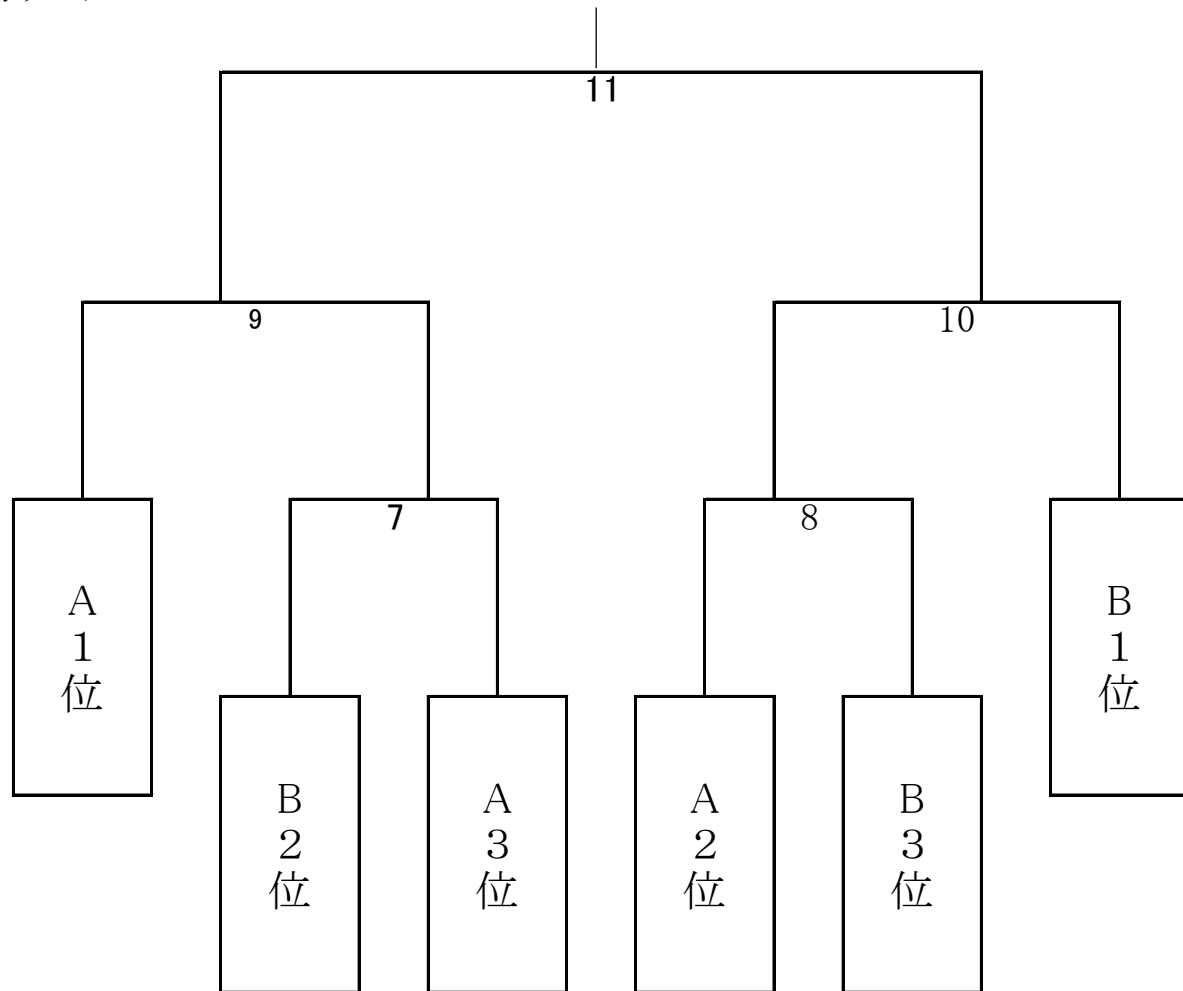

第41回苫小牧民報社杯争奪C級アイスホッケー大会

予選リーグ

Aグループ

1	ニシムラ塗装
2	苫小牧埠頭
3	とよた腎泌尿器科クリニック

Bグループ

1	ナラサキスタックス
2	トヨタ自動車北海道
3	食道園キングス

決勝リーグ

	新ときわスケートセンター 20:00 ~21:45	沼ノ端スケートセンター 20:00 ~21:45	白鳥アリーナ 20:00 ~21:45
3/7 (木)	A1 VS A2 B1 (B2)		
3/9 (土)	B1 VS B2 A1 (A2)		
3/11 (月)		A1 VS A3 B3 (B1)	
3/13 (水)		B1 VS B3 A3 (A1)	
3/15 (金)		A2 VS A3 B2 (B3)	
3/17 (日)	B2 VS B3 A2 (A3)		
3/19 (火)	7 A2位 (B3位)		
3/21 (木)		8 A3位 (B2位)	
3/23 (土)	9 7負 (8勝)		
3/25 (月)		10 7勝 (8負)	
3/28 (木)			11 9負 (10負)