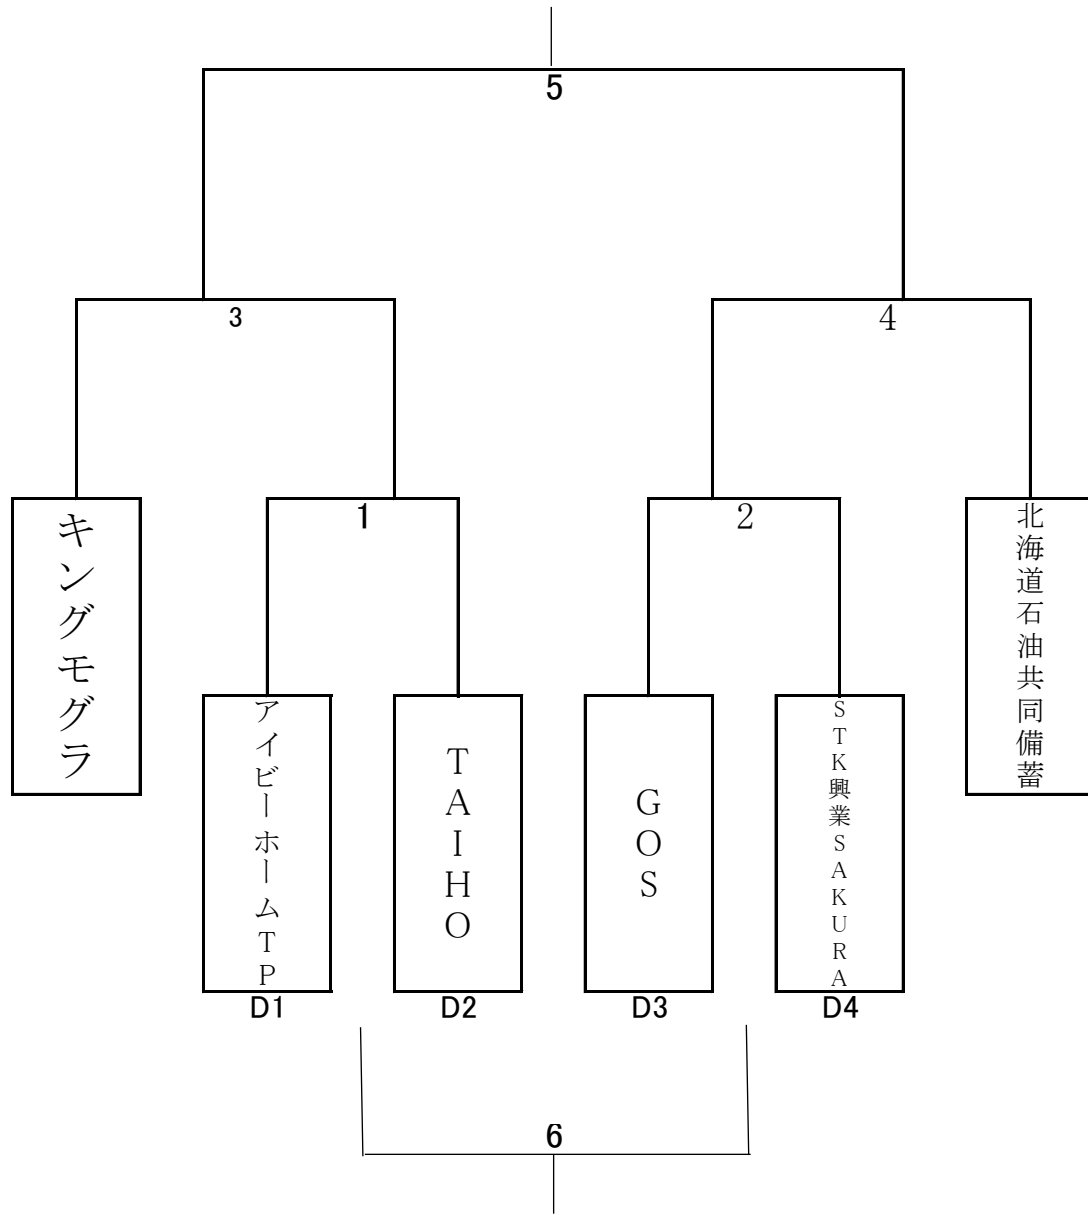

第2回苫小牧民報社杯争奪D級アイスホッケー大会

7 3負 VS 4負

	新ときわスケートセンター 20:00~21:15	沼ノ端スケートセンター 20:00~21:15	nepiaアリーナ 20:00~21:15
2/26 (月)		1 D3 (D4)	
2/27 (火)		2 D1 (D2)	
2/29 (木)		3 2負 (2勝)	
3/1 (金)		4 1負 (1勝)	
3/3 (日)	6 3勝 (4勝)		
3/5 (火)	7 1負 (2負)		
3/7 (木)			5 4負 (3負)