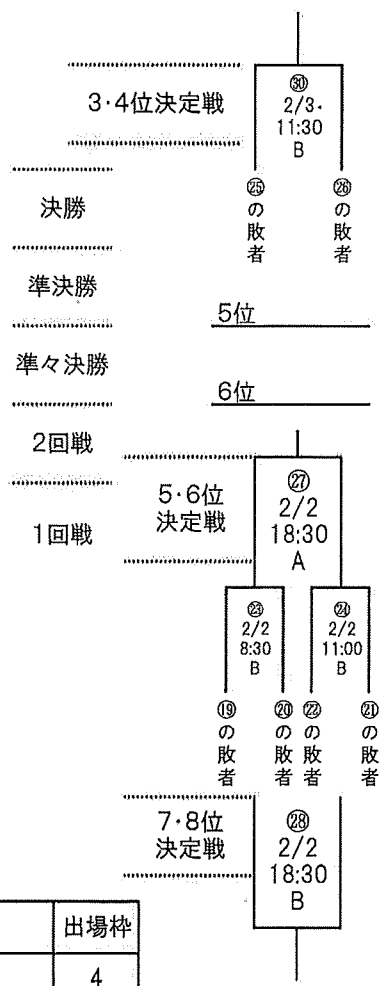

第78回国民スポーツ大会冬季大会アイスホッケー競技会(成年男子)トーナメント戦

ゲームNo.
月 日
開始予定時刻
会場

1位 _____

2位 _____

3位 _____

4位 _____

5位 _____

6位 _____

7位 _____

8位 _____

会場	A nepiaアイスアリーナ	B ダイナックス沼ノ端アイスアリーナ	C 新ときわスケートセンター
----	----------------	--------------------	----------------

ブロック	都道府県	出場枠	ブロック	都道府県	出場枠
東北	青森・岩手・宮城・福島	4	中国・四国	岡山・広島・山口・香川	4
関東	茨城・栃木・埼玉・東京・神奈川	5	九州	福岡・佐賀・熊本・沖縄	4
北信越・東海	新潟・長野・富山・愛知	4	開催地	北海道	1
近畿	京都・大阪・兵庫・和歌山	4			