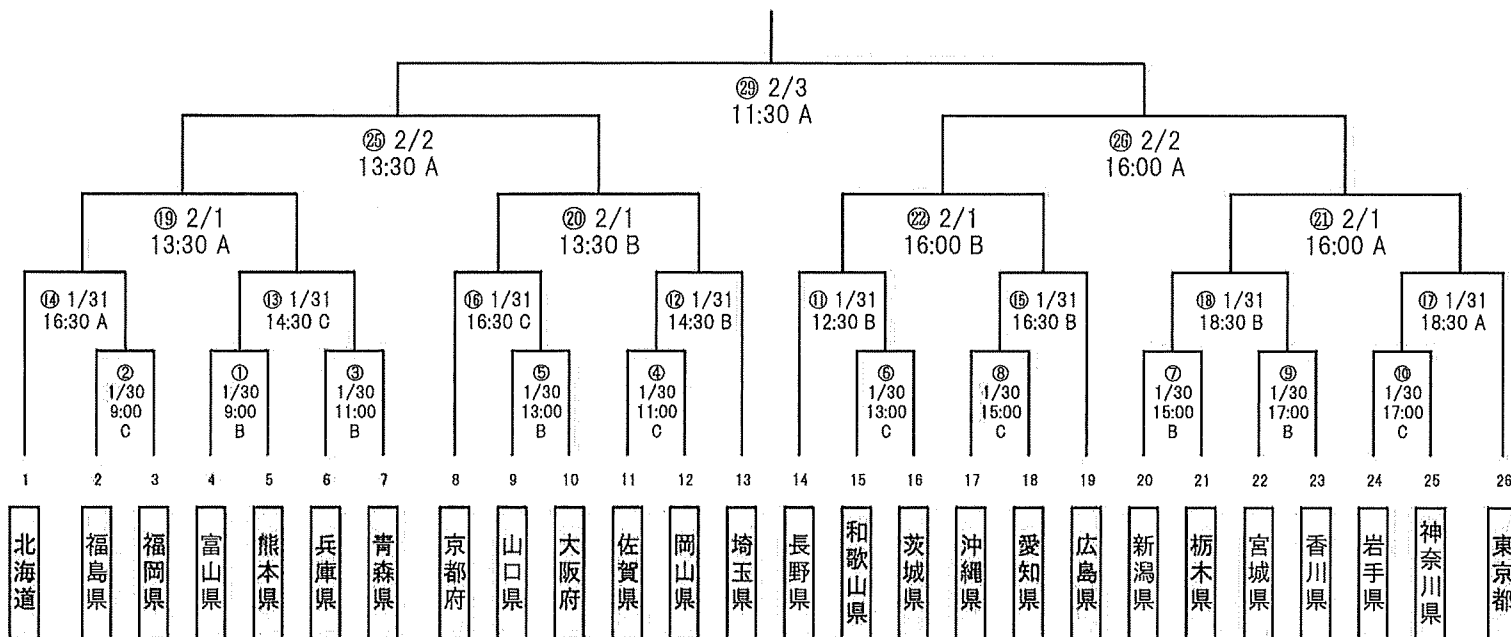

第78回国民スポーツ大会冬季大会アイスホッケー競技会(成年男子)トーナメント戦

ゲームNo.
月 日
開始予定時刻
会場

1位 _____

2位 _____

3位 _____

4位 _____

5位 _____

6位 _____

7位 _____

8位 _____

会場	A nepiaアイスアリーナ	B ダイナックス沼ノ端アイスアリーナ	C 新ときわスケートセンター
----	----------------	--------------------	----------------

ブロック	都道府県	出場枠	ブロック	都道府県	出場枠
東北	青森・岩手・宮城・福島	4	中国・四国	岡山・広島・山口・香川	4
関東	茨城・栃木・埼玉・東京・神奈川	5	九州	福岡・佐賀・熊本・沖縄	4
北信越・東海	新潟・長野・富山・愛知	4	開催地	北海道	1
近畿	京都・大阪・兵庫・和歌山	4			