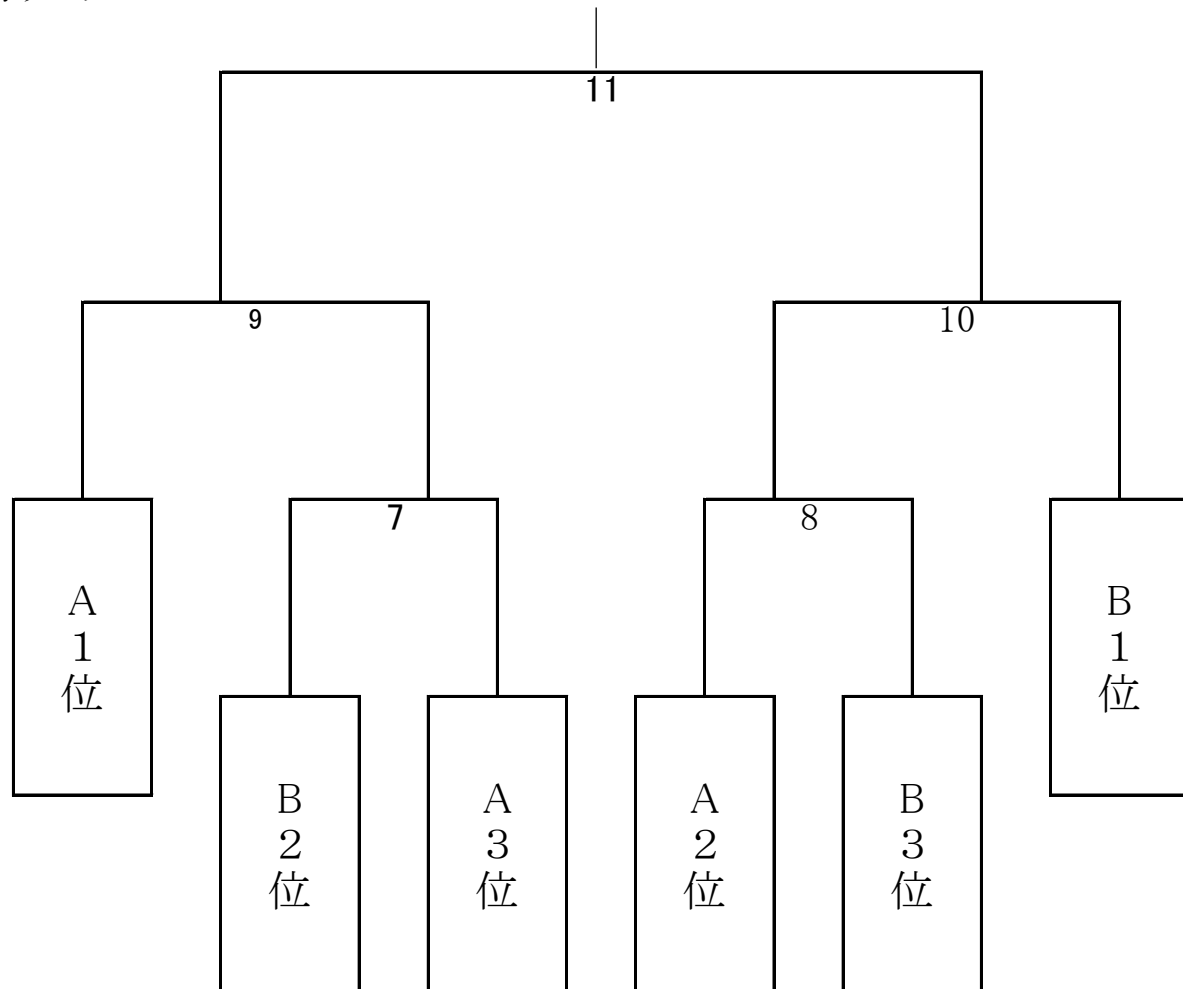

第46回苫小牧アイスホッケー連盟杯争奪C級アイスホッケー大会

予選リーグ

Aグループ

1	食道園キングス
2	トヨタ自動車北海道
3	苫小牧埠頭

Bグループ

1	ニシムラ塗装
2	ナラサキスタックス
3	とよた腎泌尿器科クリニック

決勝リーグ

	新ときわスケートセンター	沼ノ端スケートセンター	白鳥アリーナ
	20:00 ~21:45	20:00 ~21:45	20:00 ~21:45
2/3 (土)	A1 VS A2 B1 (B2)		
2/4 (日)		B1 VS B2 A1 (A2)	
2/5 (月)	A1 VS A3 B3 (B1)		
2/8 (木)		B1 VS B3 A3 (A1)	
2/12 (月)		A2 VS A3 B2 (B3)	
2/13 (火)		B2 VS B3 A2 (A3)	
2/15 (木)	7 A2位 (B3位)		
2/16 (金)	8 A3位 (B2位)		
2/18 (日)		9 7負 (8勝)	
2/20 (火)		10 7勝 (8負)	
2/22 (木)			11 9負 (10負)