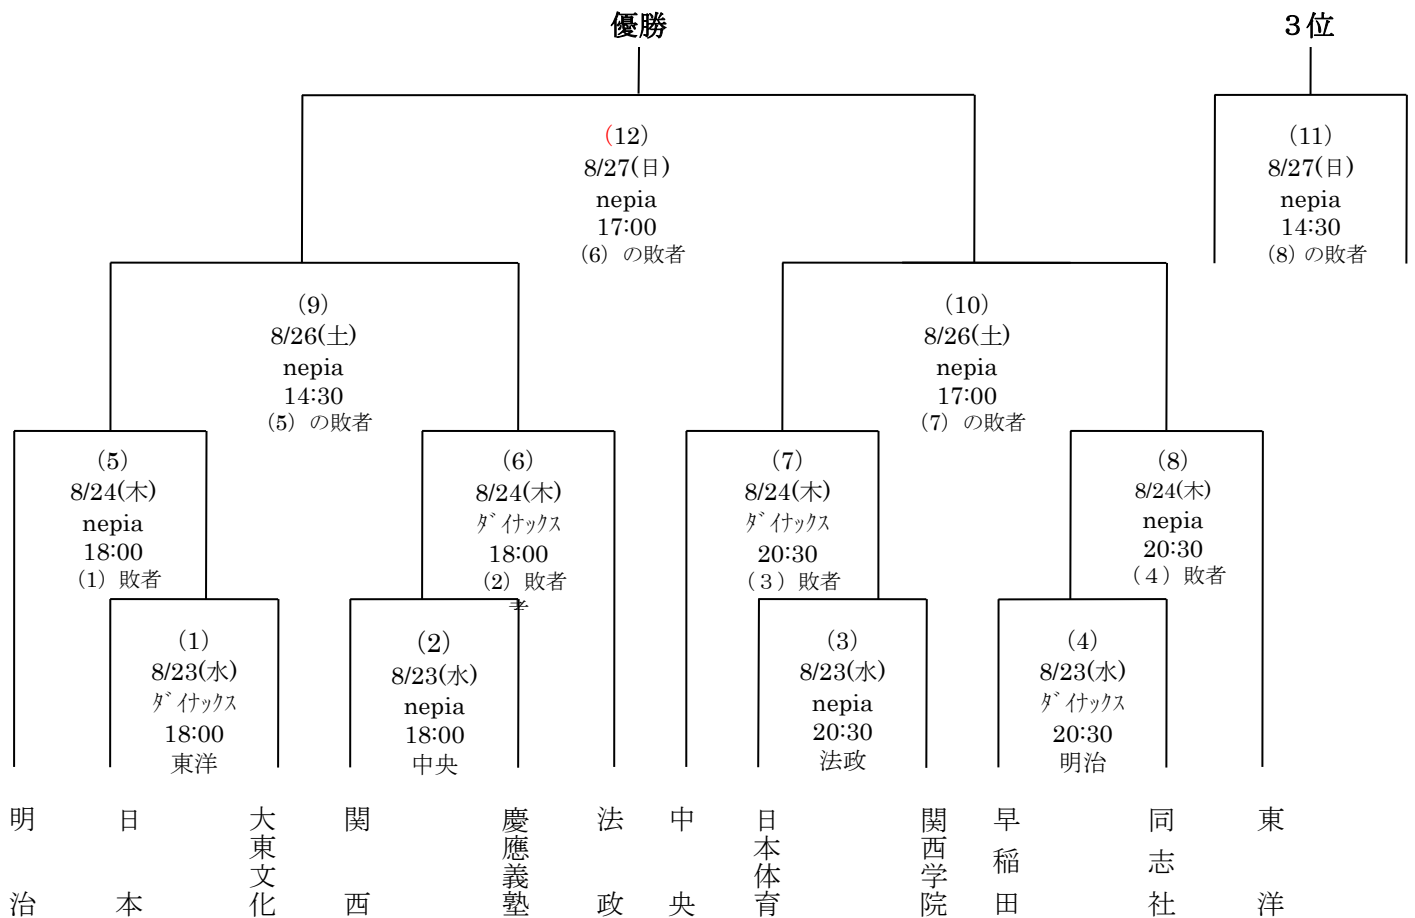

第 24 回大学アイスホッケー交流戦苫小牧大会 ファーストステージ日程

練習は、試合開始 25 分前、時間下のチーム名は当番校。会場・時間は変更する場合がある。

【練習試合】

時間はリンクの利用時間。オフィシャルは付かない。試合形式は対戦チーム同士で決めること。

試合番号	日時	会場	試合
(13)	8/25 (金) 18:00~20:00	nepia	(1) の敗者 v s (2) の敗者
(14)	8/25 (金) 18:00~20:00	ダ イ ッ ク ス	(3) の敗者 v s (4) の敗者
(15)	8/26 (土) 9:00~11:00	nepia	(5) の敗者 v s (6) の敗者
(16)	8/26 (土) 11:30~13:30	nepia	(7) の敗者 v s (8) の敗者
(17)	8/26 (土) 15:30~17:30	新ときわ	(2) の敗者 v s (4) の敗者
(18)	8/26 (土) 18:00~20:00	新ときわ	(1) の敗者 v s (3) の敗者
(19)	8/27 (日) 9:00~11:00	nepia	(5) の敗者 v s (8) の敗者
(20)	8/27 (日) 11:30~13:30	nepia	(6) の敗者 v s (7) の敗者

*レフリー2名の手配と代金、会場使用料（電光掲示板含む）は実行委員会が負担する。 23.7.13