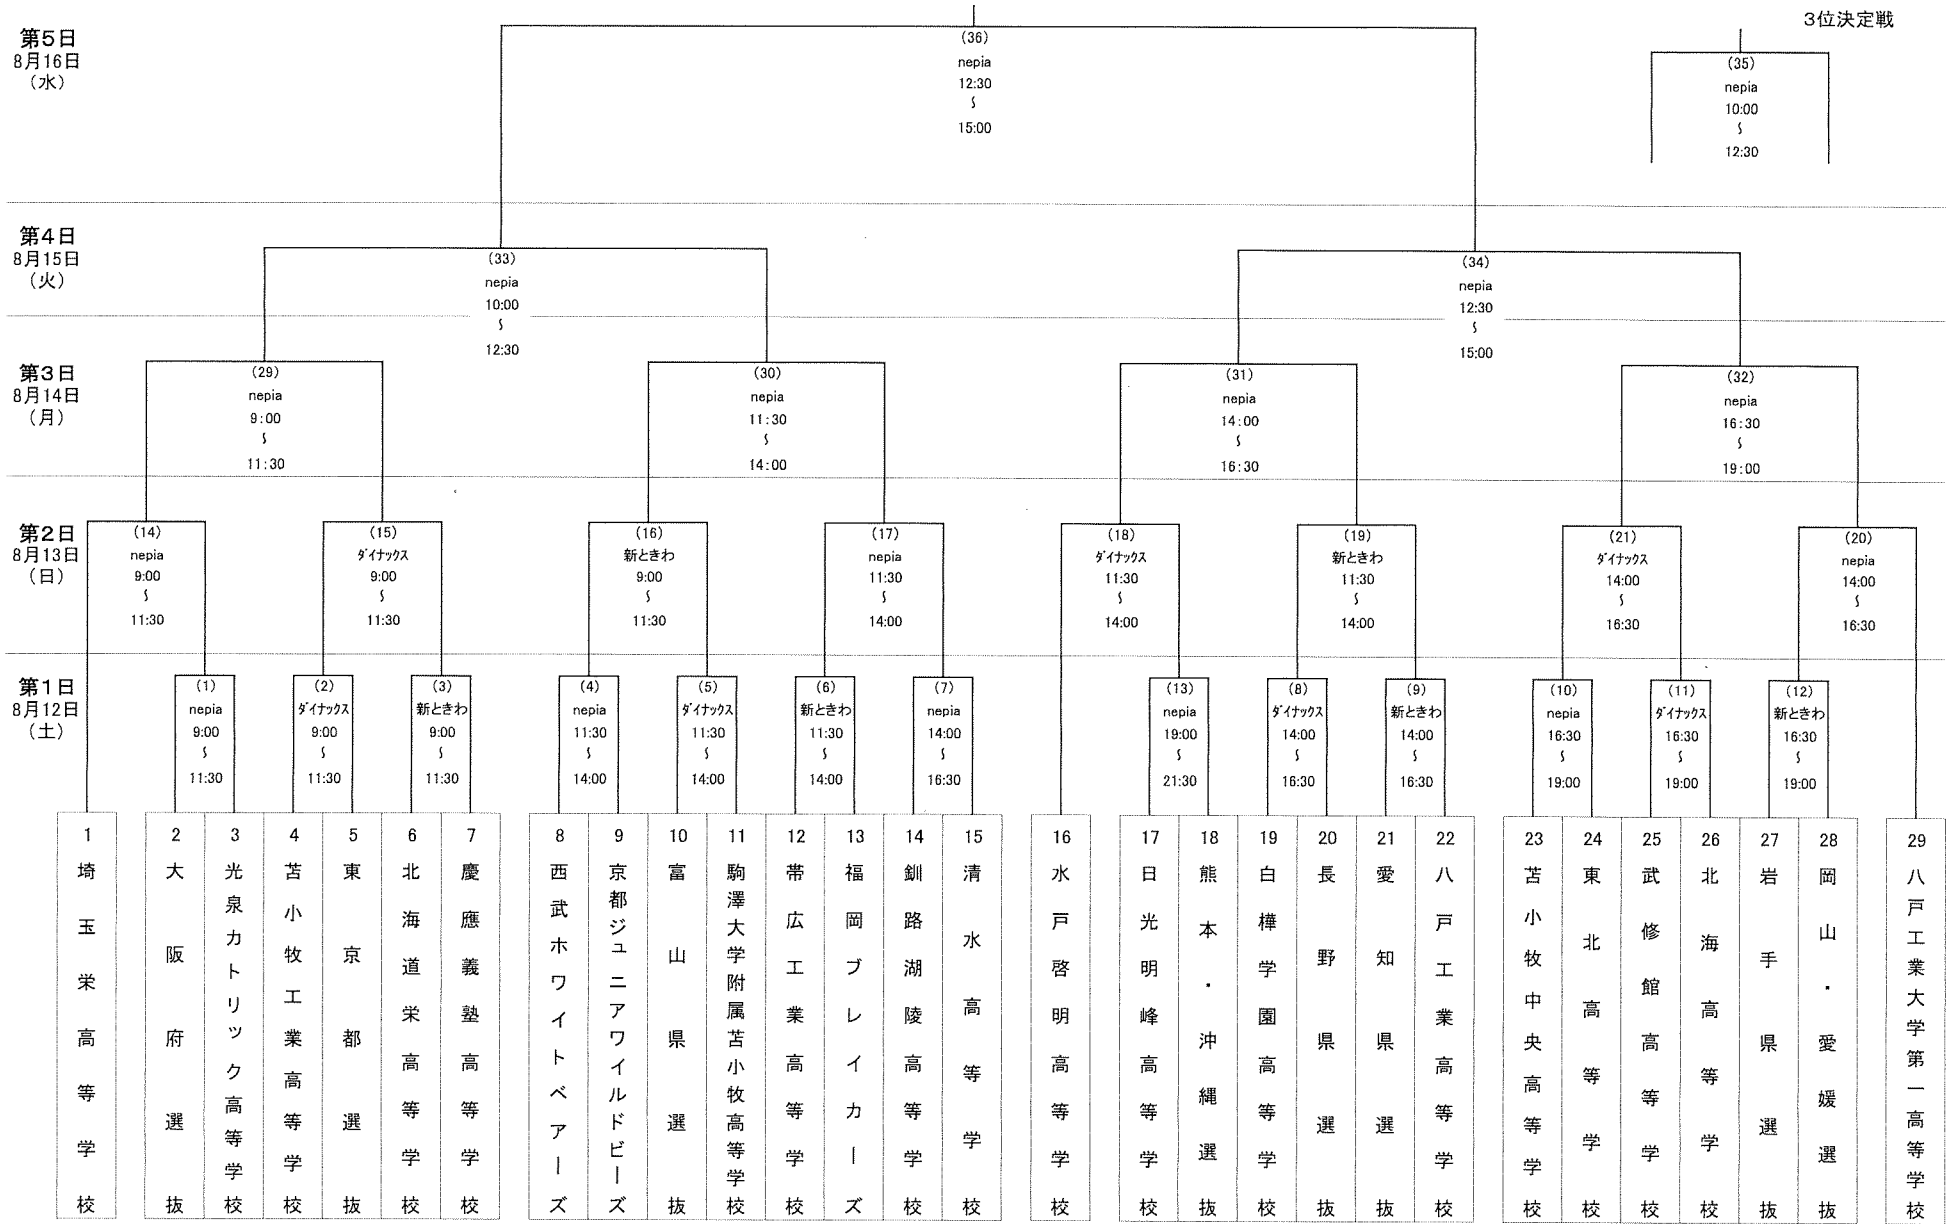

第18回全国高等学校選抜アイスホッケー大会トーナメント表

第2日
8月13日
(日)

(1)
の
敗
者

(23)
nepia
16:30
┆
19:00

(2)
の
敗
者

(3)
の
敗
者

(24)
ダイナックス
16:30
┆
19:00

(4)
の
敗
者

(5)
の
敗
者

(22)
新ときわ
14:00
┆
16:30

(6)
の
敗
者

(28)
新ときわ
19:00
┆
21:30

(7)
の
敗
者

(13)
の
敗
者

(25)
新ときわ
16:30
┆
19:00

(8)
の
敗
者

(9)
の
敗
者

(26)
nepia
19:00
┆
21:30

(10)
の
敗
者

(11)
の
敗
者

(27)
ダイナックス
19:00
┆
21:30

(12)
の
敗
者