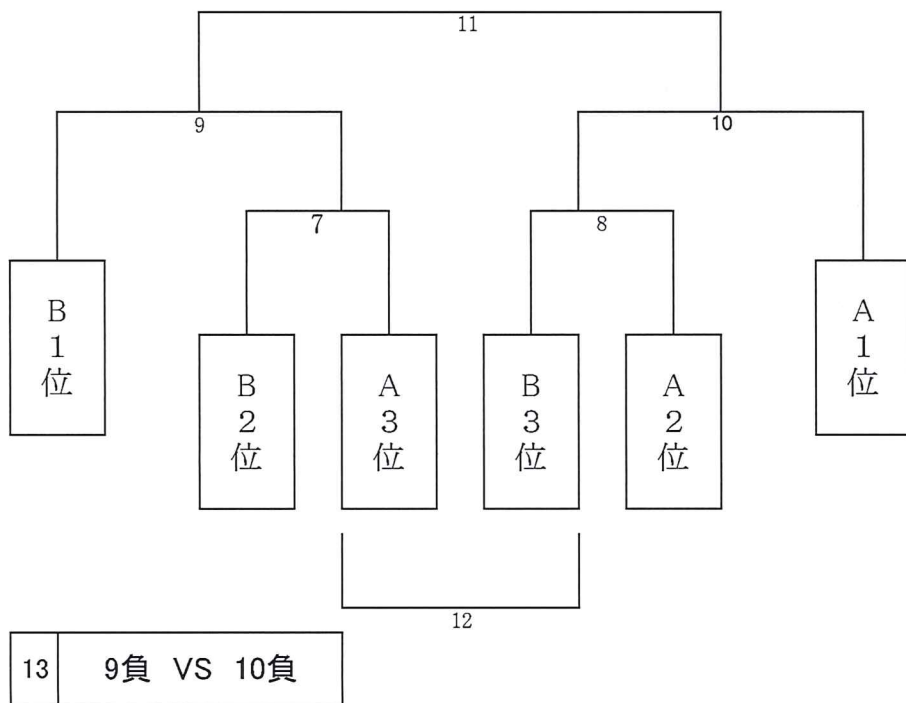

第1回苫小牧民報社杯争奪D級アイスホッケー大会

Aグループ

1	北海道石油共同備蓄 VS アイビーホームTP
2	アイビーホームTP VS 苫小牧埠頭
3	北海道石油共同備蓄 VS 苫小牧埠頭

Bグループ

4	TAIHO VS キングモグラ
5	キングモグラ VS GOS
6	GOS VS TAIHO

	新ときわスケートセンター	沼ノ端スケートセンター
	20:00~21:15	20:00~21:15
3/12 (日)	1 苫埠 (GOS)	
3/14 (火)	4 GOS (共備)	
3/16 (木)	2 TAIHO (キング)	
3/17 (金)		5 アイビ (TAIHO)
3/19 (日)	3 キング (アイビ)	
3/20 (月)		6 共備 (苫埠)
3/22 (水)	7 A1位 (A2位)	
3/23 (木)		8 B1位 (B2位)
3/24 (金)	9 8負 (8勝)	
3/25 (土)		10 7負 (7勝)
3/26 (日)	12 9勝 (10勝)	
3/27 (月)	13 10負 (9負)	
3/28 (火)		11 12負 (12勝)