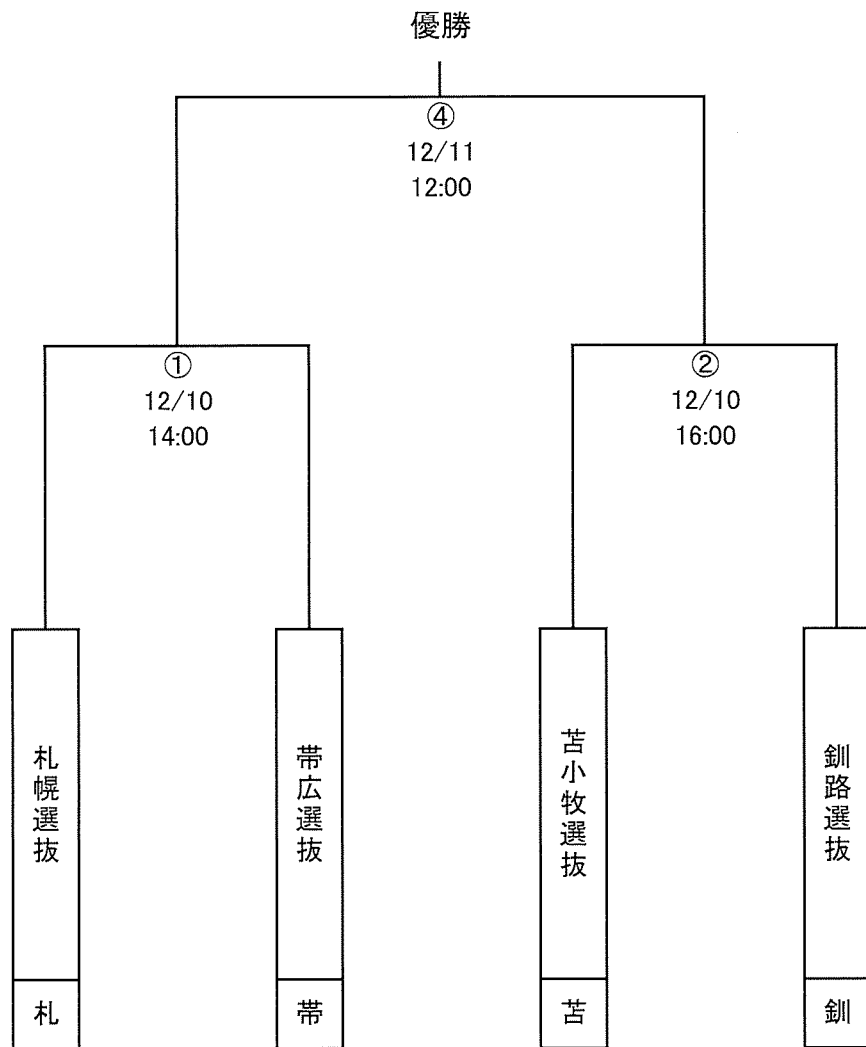

第14回全道選抜中学生女子アイスホッケー大会 トーナメント表

令和4年12月10日(土)～11日(日) 苫小牧市, 白鳥王子アイスアリーナ

※表記時間は練習開始時間

《成績表》

優勝	
準優勝	
第三位	
第四位	