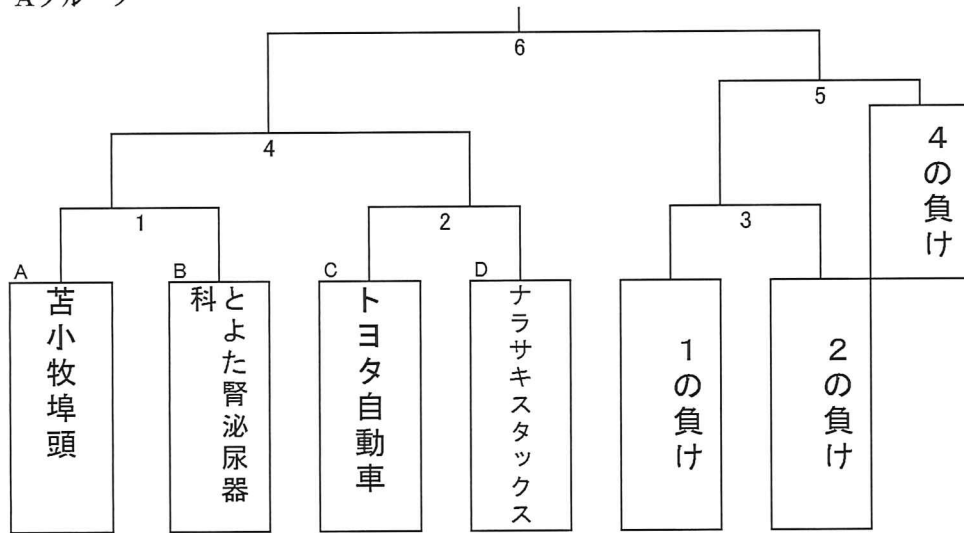

第32回北海道新聞社杯争奪C級アイスホッケー大会

Aグループ

Bグループ

A	ニシムラ塗装	7	A VS B
B	食道園キングス	8	A VS C
C	SAKURA	9	B VS C
		10	B2位 VS B3位

入替戦 (11)

A最下位 VS B優勝

	新ときわスケートセンター		沼ノ端スケートセンター		白鳥アリーナ	
	20:00 ~21:45		20:00 ~21:45		20:00 ~21:45	
12/8 (水)	1 B-A	(B-B)				
12/9 (木)			2 B-C	(B-B)		
12/11 (土)	7 A-A	(A-B)				
12/12 (日)			4 B-B	(B-A)		
12/13 (月)	8 A-C	(A-D)				
12/14 (火)			3 B-C	(B-A)		
12/15 (水)	9 1の勝	(2の勝)				
12/16 (木)			5 B-B	(B-C)		
12/17 (金)	10 3の負	(4の勝)				
12/19 (日)			11 3の勝	(4の負)		
12/20 (月)					6 10の負	(5の負)

カッコ内はゴールジャッジ BグループのC枠のチーム