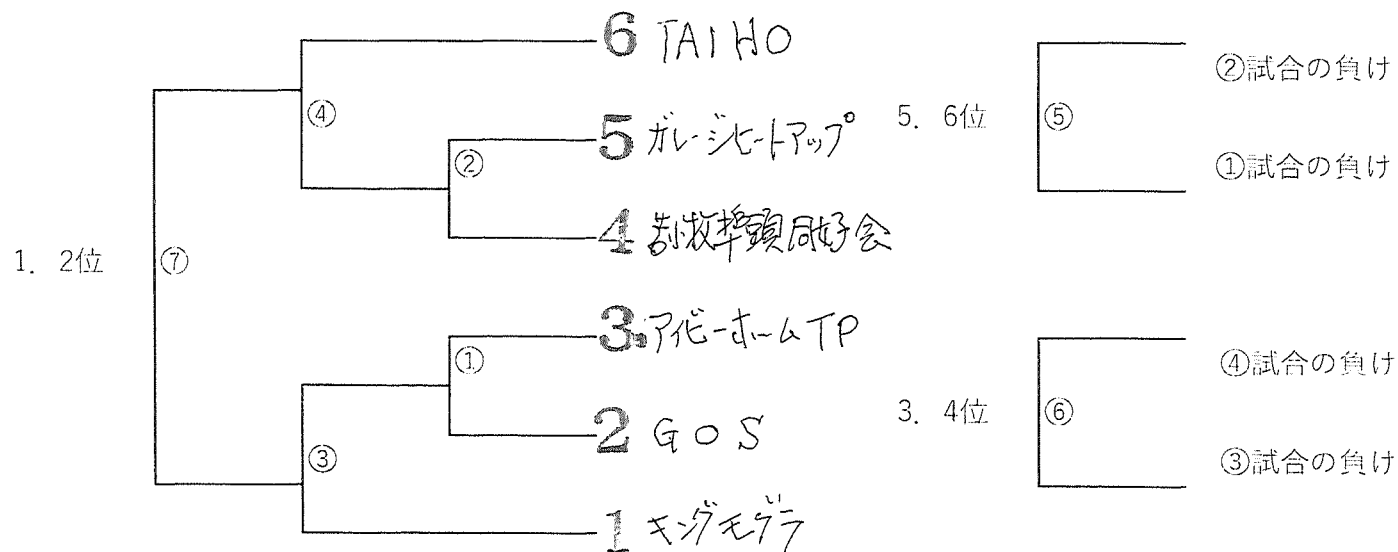

令和2年度 苫民杯争奪D級アイスホッケー大会組み合わせ

参加チーム： TAIHO アイビーホームTP キングモグラ GOS ガレージヒートアップ 苫小牧埠頭同好会

試合番号	日時・場所	オフィシャル
①	3月14日 20:00 新ときわ	1番のチームから4名
②	14日 21:15 //	6番のチームから4名
③	17日 20:00 //	①試合の負けチームから4名
④	17日 21:15 //	②試合の負けチームから4名
⑤	20日 20:00 //	①②試合の勝ちチームから名2名
⑥	23日 20:00 //	③④試合の勝ちチームから名2名
⑦	26日 20:00 //	③④試合の負けチームから名2名