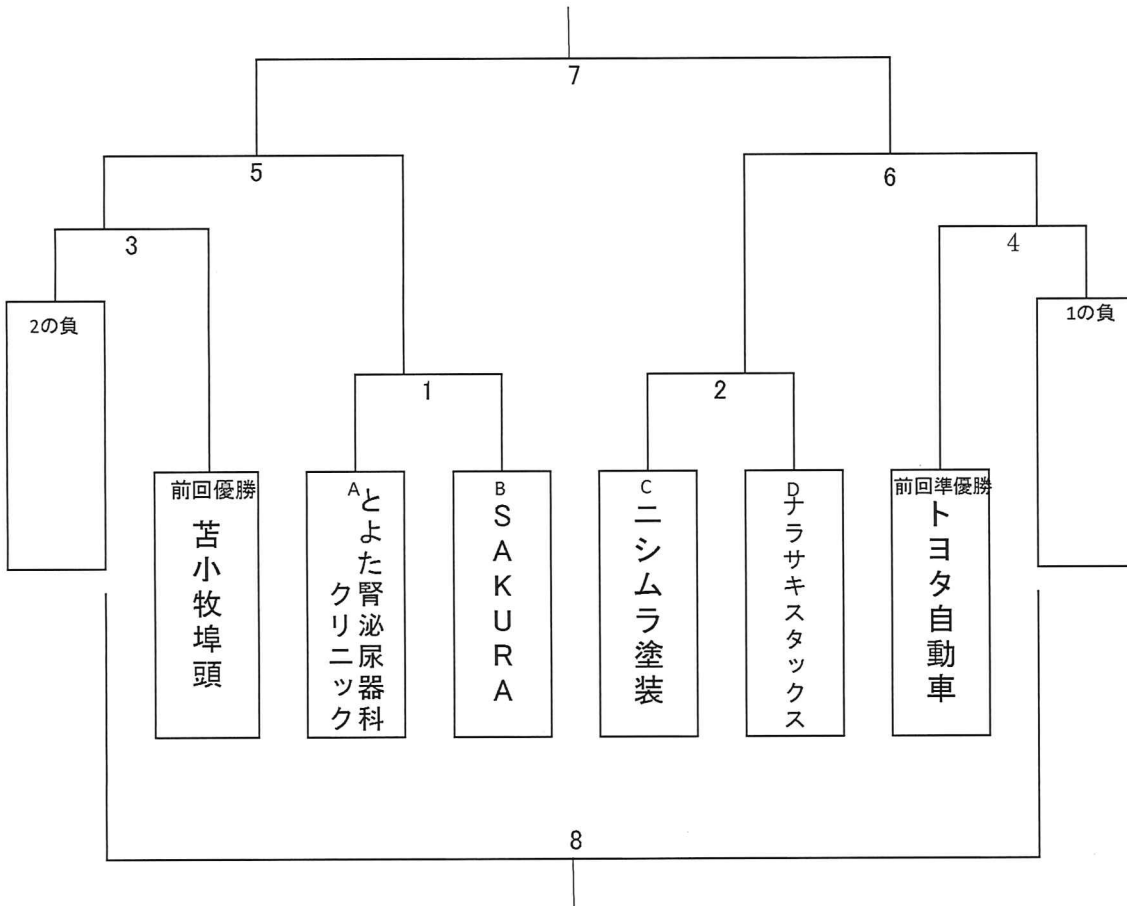

第31回北海道新聞社杯争奪C級アイスホッケー大会

9 5の負 VS 6の負

	新ときわスケートセンター		沼ノ端スケートセンター		白鳥アリーナ	
	20:30 ~22:15	21:50 ~23:30	20:30 ~22:15	21:50 ~23:30	20:30 ~22:15	21:50 ~23:30
3/4 (木)					1 C	(D)
3/7 (日)	2 A	(B)				
3/10 (水)					4 前優	(2負)
3/13 (土)	3 前準	(1負)				
3/16 (火)	6 1勝	(3勝)				
3/19 (金)					5 2勝	(4勝)
3/21 (日)					8 5負	(6負)
3/24 (水)	9 5勝	(6勝)				
3/27 (土)	7 8負	(8勝)				

カッコ内はゴールジャッジ C枠のチーム

例

3/18 (日)	4 D	C
----------	--------	---

ゲーム番号

オフィシャル A枠のチーム