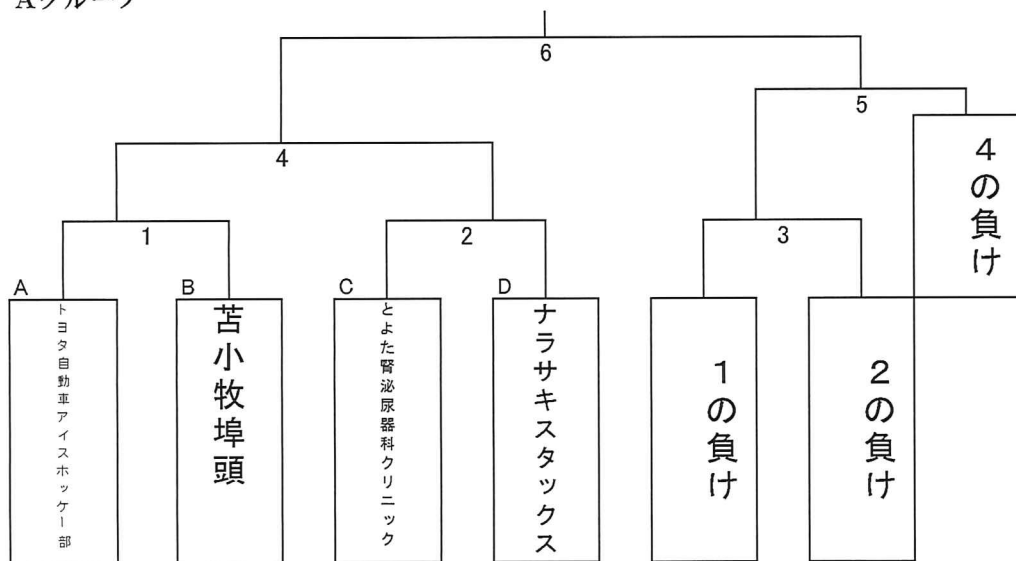

第30回北海道新聞社杯争奪C級アイスホッケー大会

Aグループ

Bグループ

A ニシムラ塗装アイスホッケー部

B 苫小牧清掃社

C SAKURA

7 A VS B

8 A VS C

9 B VS C

10 B2位 VS B3位

入替戦 (11)

A最下位 VS B優勝

	新ときわスケートセンター		沼ノ端スケートセンター		白鳥アリーナ	
	20:00 ~21:45	21:50 ~23:30	20:00 ~21:45	21:50 ~23:30	20:00 ~21:45	21:50 ~23:30
12/9 (月)			1 B-A	(B-B)		
12/10 (火)	2 B-C	(B-B)				
12/11 (水)	7 A-A	(A-B)				
12/12 (木)			4 B-B	(B-A)		
12/13 (金)	8 A-C	(A-D)				
12/14 (土)			3 B-C	(B-A)		
12/15 (日)			9 1の勝	(2の勝)		
12/16 (月)	5 B-B	(B-C)				
12/17 (火)	10 3の負	(4の勝)				
12/19 (木)			11 3の勝	(4の負)		
12/20 (金)					6 C級運営	(10の負)