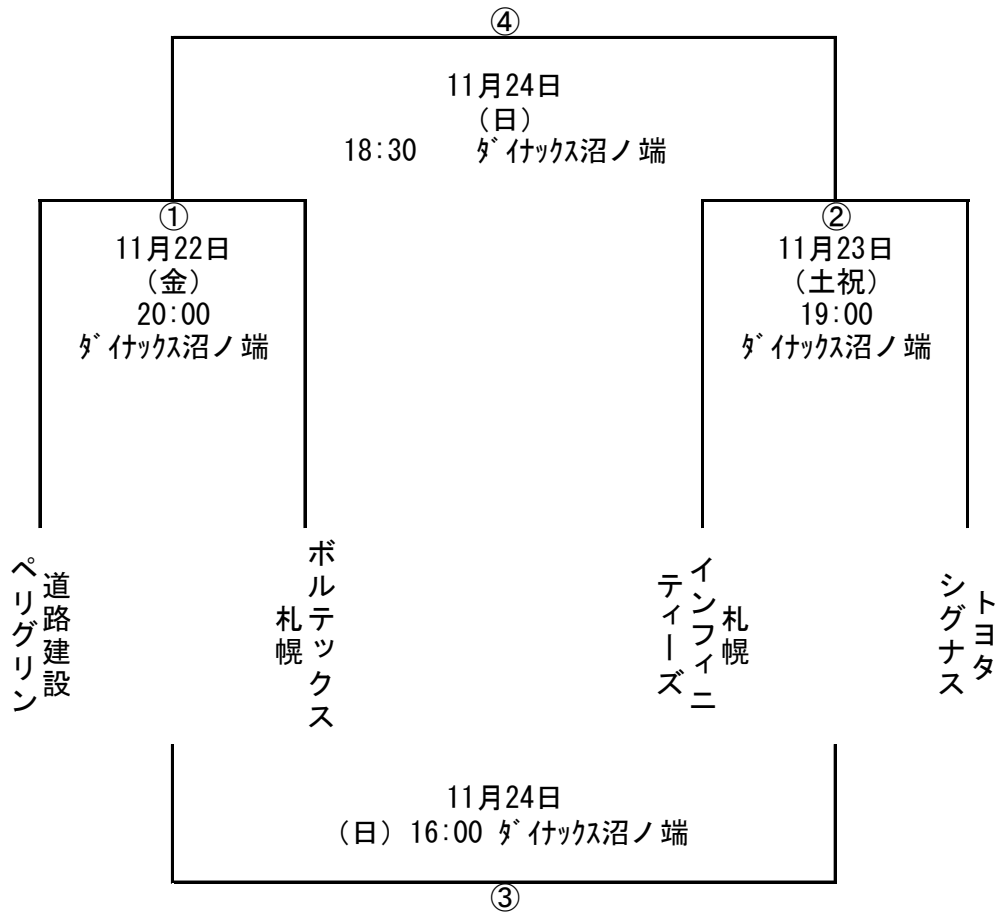

第30回苫小牧道新杯女子アイスホッケー大会 試合トーナメント

オフィシャル

- ① 11月22日
- ② 11月23日
- ③ 11月24日
- ④ 11月24日

シグナス 8名
ペリグリン 8名
①②の勝ちチームより各4名づ

is