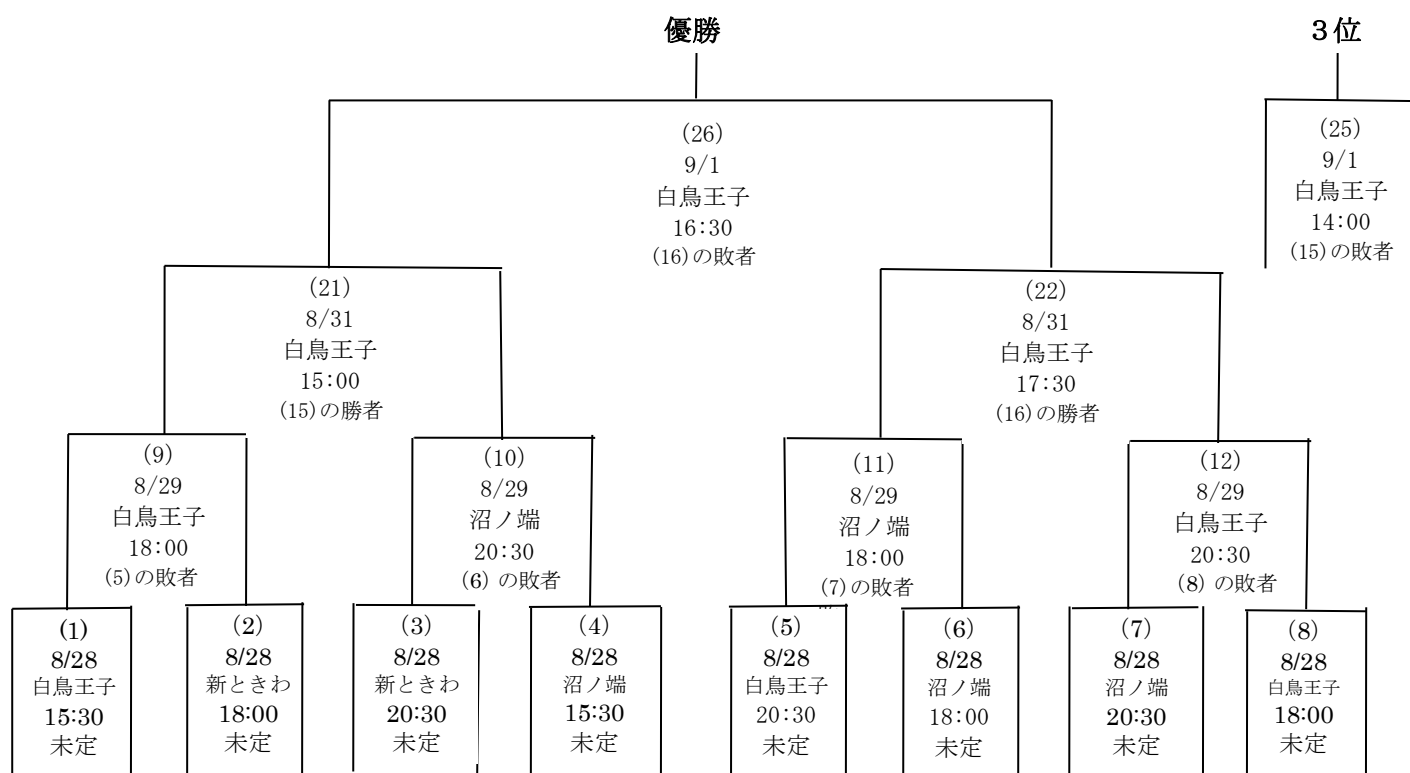

第 20 回大学アイスホッケー交流戦苫小牧大会

ファーストステージ日程

明 大 立 法 日 専 同 早 中 青 北 日 関 札 慶 東
治 東 命 政 本 修 志 稲 央 山 陸 本 西 幌 應 洋
文 化 館 政 本 修 社 田 央 学院 陸 体育 西 幌 塾

試合番号	日時 (試合開始時間)	会場	試合	当番校
(13)	8月30日(金) 18:00	白鳥王子	(1)の敗者 v s (2)の敗者	(9)の敗者
(14)	8月30日(金) 18:00	沼ノ端	(3)の敗者 v s (4)の敗者	(10)の敗者
(15)	8月30日(金) 20:30	白鳥王子	(5)の敗者 v s (6)の敗者	(11)の敗者
(16)	8月30日(金) 20:30	沼ノ端	(7)の敗者 v s (8)の敗者	(12)の敗者
(17)	8月31日(土) 10:00	白鳥王子	(9)の敗者 v s (10)の敗者	(13)の勝者
(18)	8月31日(土) 12:30	白鳥王子	(11)の敗者 v s (12)の敗者	(13)の勝者
(19)	8月31日(土) 10:00	沼ノ端	(13)の敗者 v s (14)の敗者	(14)の勝者
(20)	8月31日(土) 12:30	沼ノ端	(15)の敗者 v s (16)の敗者	(14)の勝者
(23)	9月1日(日) 9:00	白鳥王子	(13)の勝者 v s (14)の勝者	(13)の敗者
(24)	9月1日(日) 11:30	白鳥王子	(15)の勝者 v s (16)の勝者	(14)の敗者

*練習は、試合開始 25 分前、時間下のチーム名は当番校。会場は変更する場合がある。