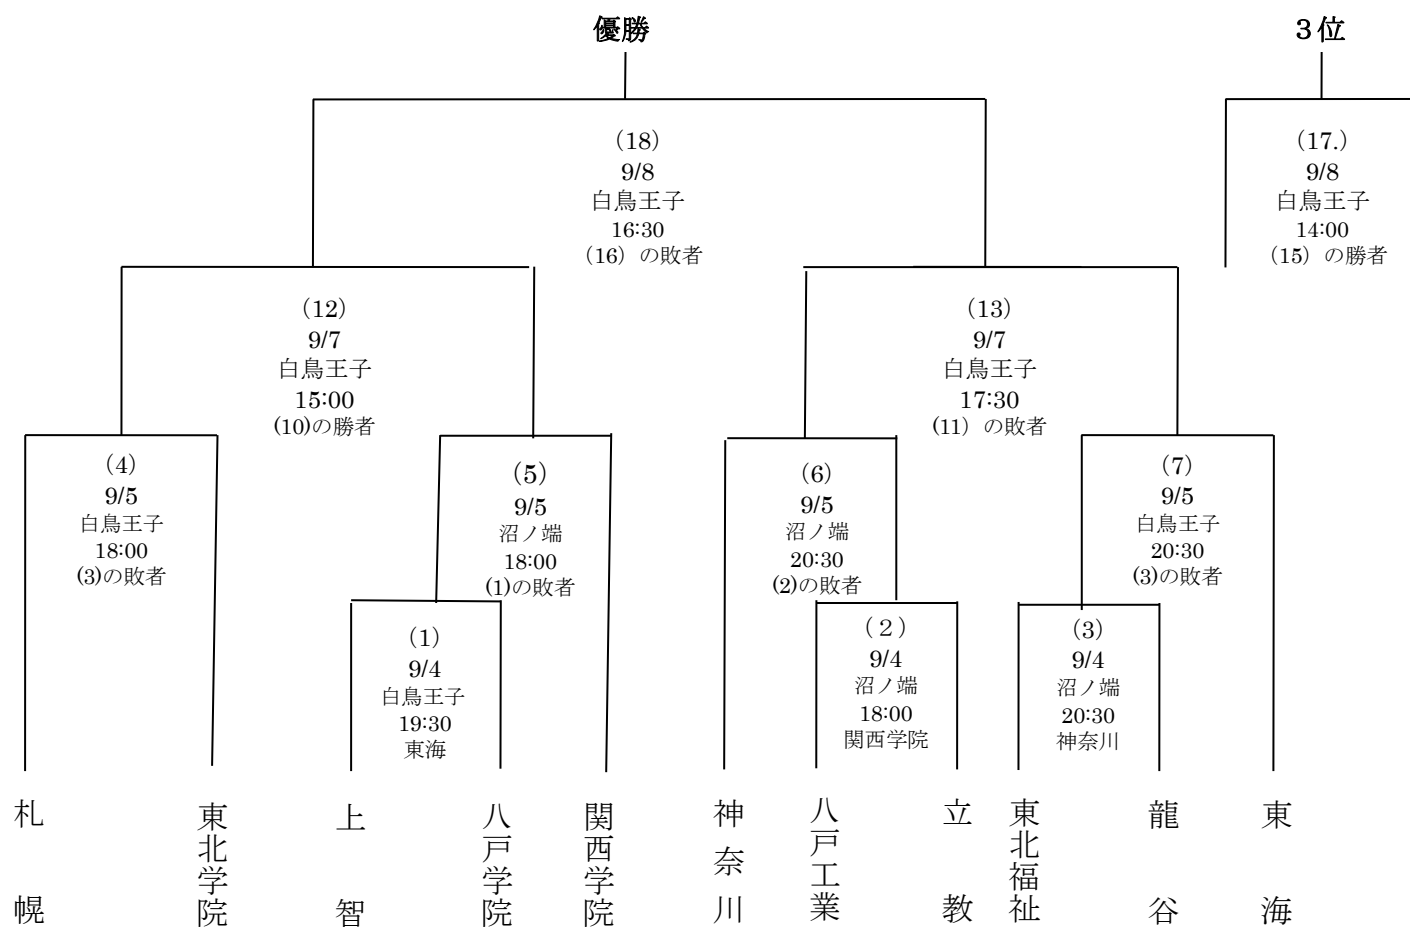

第 20 回大学アイスホッケー交流戦苫小牧大会

セカンドステージ日程

試合番号	日時 (試合開始時間)	会場	試合	当番校
(8)	9月 6日(金) 18:00	白鳥王子	(1) の敗者 v s (2) の敗者	札幌
(9)	9月 7日(土) 10:00	沼ノ端	(1) の敗者 v s (3) の敗者	(2)の敗者 A
(10)	9月 7日(土) 10:00	白鳥王子	(4) の敗者 v s (5) の敗者	(2)の敗者 B
(11)	9月 7日(土) 12:30	白鳥王子	(6) の敗者 v s (7) の敗者	(10)の敗者
(14)	9月 8日(日) 10:00	沼ノ端	(2) の敗者 v s (3) の敗者	(1)の敗者 A
(15)	9月 8日(日) 9:00	白鳥王子	(10) の敗者 v s (11) の敗者	(1)の敗者 B
(16)	9月 8日(日) 11:30	白鳥王子	(10) の勝者 v s (11) の勝者	(15)の敗者

\*練習は、試合開始 25 分前。時間下のチーム名は当番校。会場は変更する場合がある。