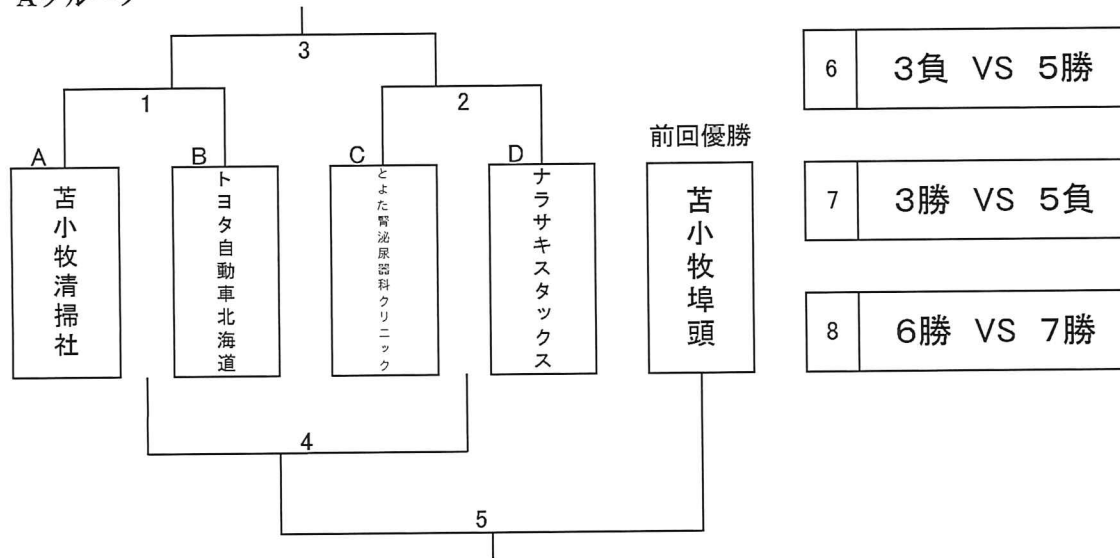

第38回苫小牧民報社杯争奪C級アイスホッケー大会

Aグループ

Bグループ

入替戦 (13)

	新ときわスケートセンター	沼ノ端スケートセンター	白鳥アリーナ
	20:00~21:45	20:00~21:45	20:00~21:45
3/10 (日)		1 A-C (A-D)	
3/11 (月)	2 A-A (A-B)		
3/12 (火)		9 B-C (前優勝)	
3/13 (水)	3 2負 (前優勝)		
3/14 (木)		10 B-B (1負)	
3/15 (金)	4 1勝 (2勝)		
3/16 (土)		11 B-A (前優勝)	
3/17 (日)	5 3勝 (3負)		
3/18 (月)		12 B1位 (前優勝)	
3/19 (火)		6 B-B (B-C)	
3/20 (水)	7 B-A (4負)		
3/22 (金)		13 B2位 (B3位)	
3/23 (土)			8 運営委員会 (7負)

カッコ内はゴールジャッジ BグループのC枠のチーム