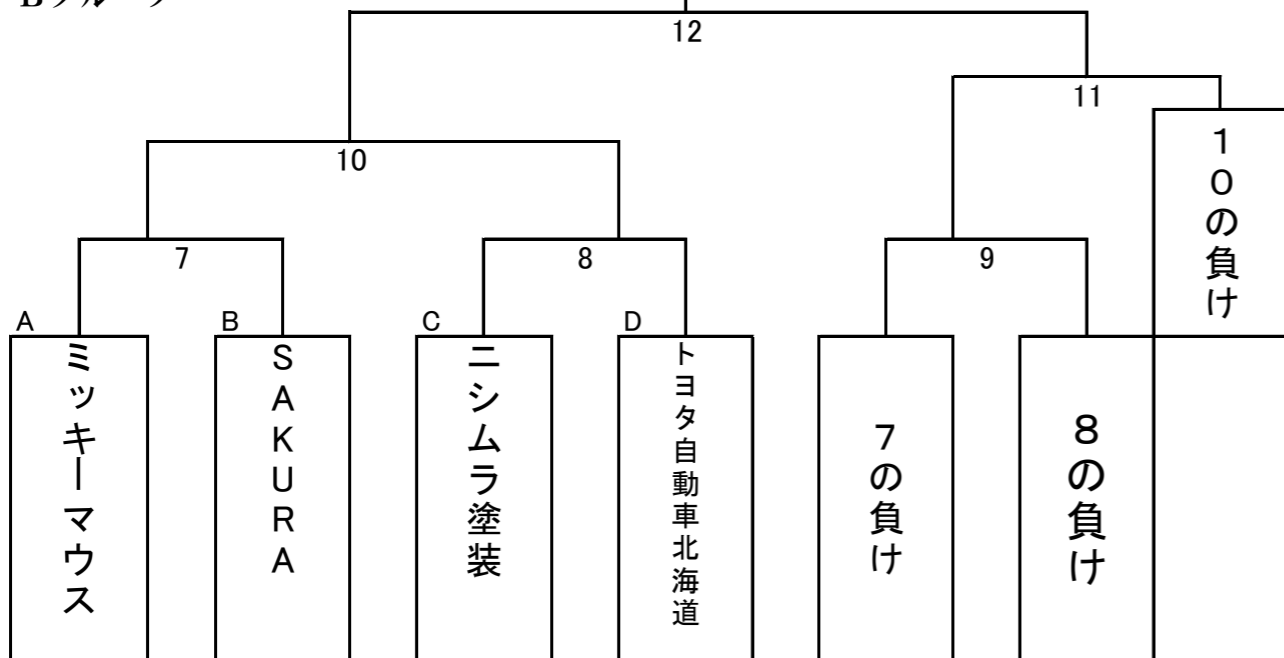

第42回苫小牧アイスホッケー連盟杯争奪C級アイスホッケー大会

Aグループ

Bグループ

入替戦 (13)

A最下位 VS B優勝

	新ときわスケートセンター	沼ノ端スケートセンター	白鳥アリーナ
	20:00~21:45	20:00~21:45	20:00~21:45
1/28 (月)	7 A-A (A-B)		
1/29 (火)	8 A-C (A-D)		
1/31 (木)		1 B-A (B-B)	
2/1 (金)		2 B-C (B-D)	
2/3 (日)		9 A-B (A-A)	
2/4 (月)	10 A-D (A-C)		
2/5 (火)	3 B-B (B-A)		
2/6 (水)		4 B-D (B-C)	
2/7 (木)	11 3の負 (3の勝)		
2/8 (金)		5 9の負 (9の勝)	
2/10 (日)		12 4の負 (4の勝)	
2/12 (火)	13 12の負 (11の負)		
2/13 (水)			6 運営委員会 (13の負)