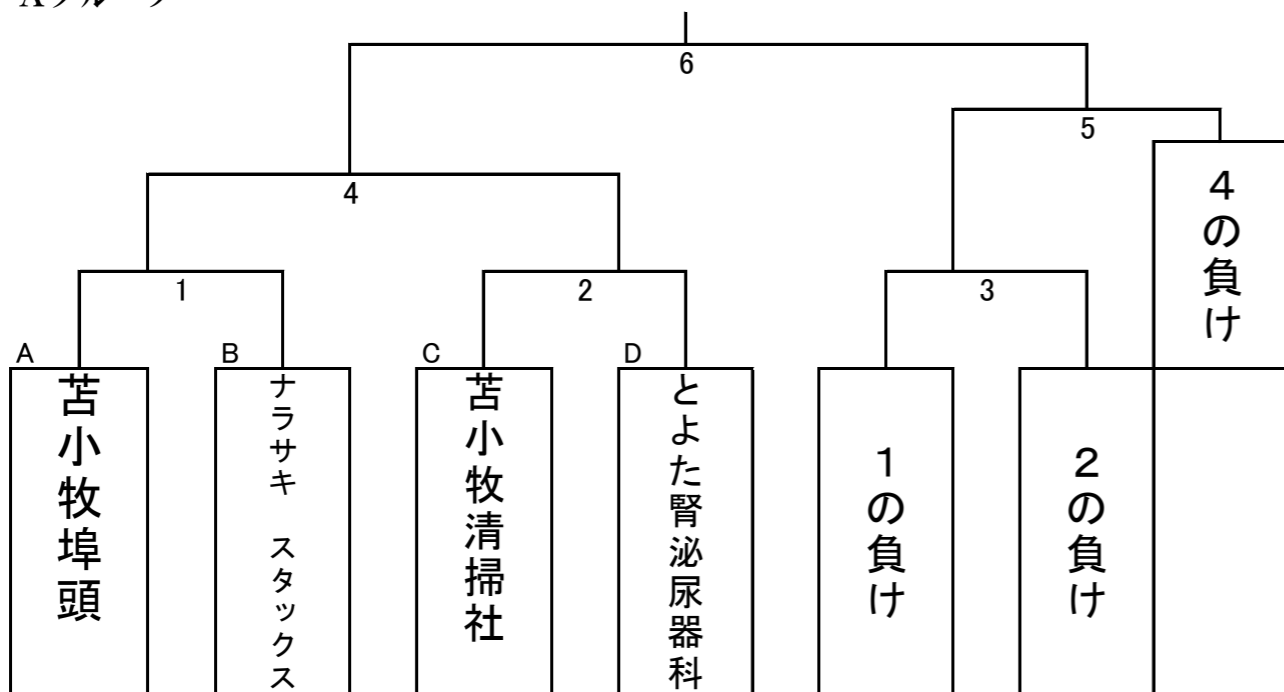

第42回苫小牧アイスホッケー連盟杯争奪C級アイスホッケー大会

Aグループ

Bグループ

入替戦 (13)

A最下位 VS B優勝

	新ときわスケートセンター	沼ノ端スケートセンター	白鳥アリーナ
	20:00~21:45	20:00~21:45	20:00~21:45
1/28 (月)	7 A-A (A-B)		
1/29 (火)	8 A-C (A-D)		
1/31 (木)		1 B-A (B-B)	
2/1 (金)		2 B-C (B-D)	
2/3 (日)		9 A-B (A-A)	
2/4 (月)	10 A-D (A-C)		
2/5 (火)	3 B-B (B-A)		
2/6 (水)		4 B-D (B-C)	
2/7 (木)	11 3の負 (3の勝)		
2/8 (金)		5 9の負 (9の勝)	
2/10 (日)		12 4の負 (4の勝)	
2/12 (火)	13 12の負 (11の負)		
2/13 (水)			6 運営委員会 (13の負)

カッコ内はゴールジャッジ BグループのC枠のチーム

ゲーム番号

オフィシャル BグループのD枠のチーム