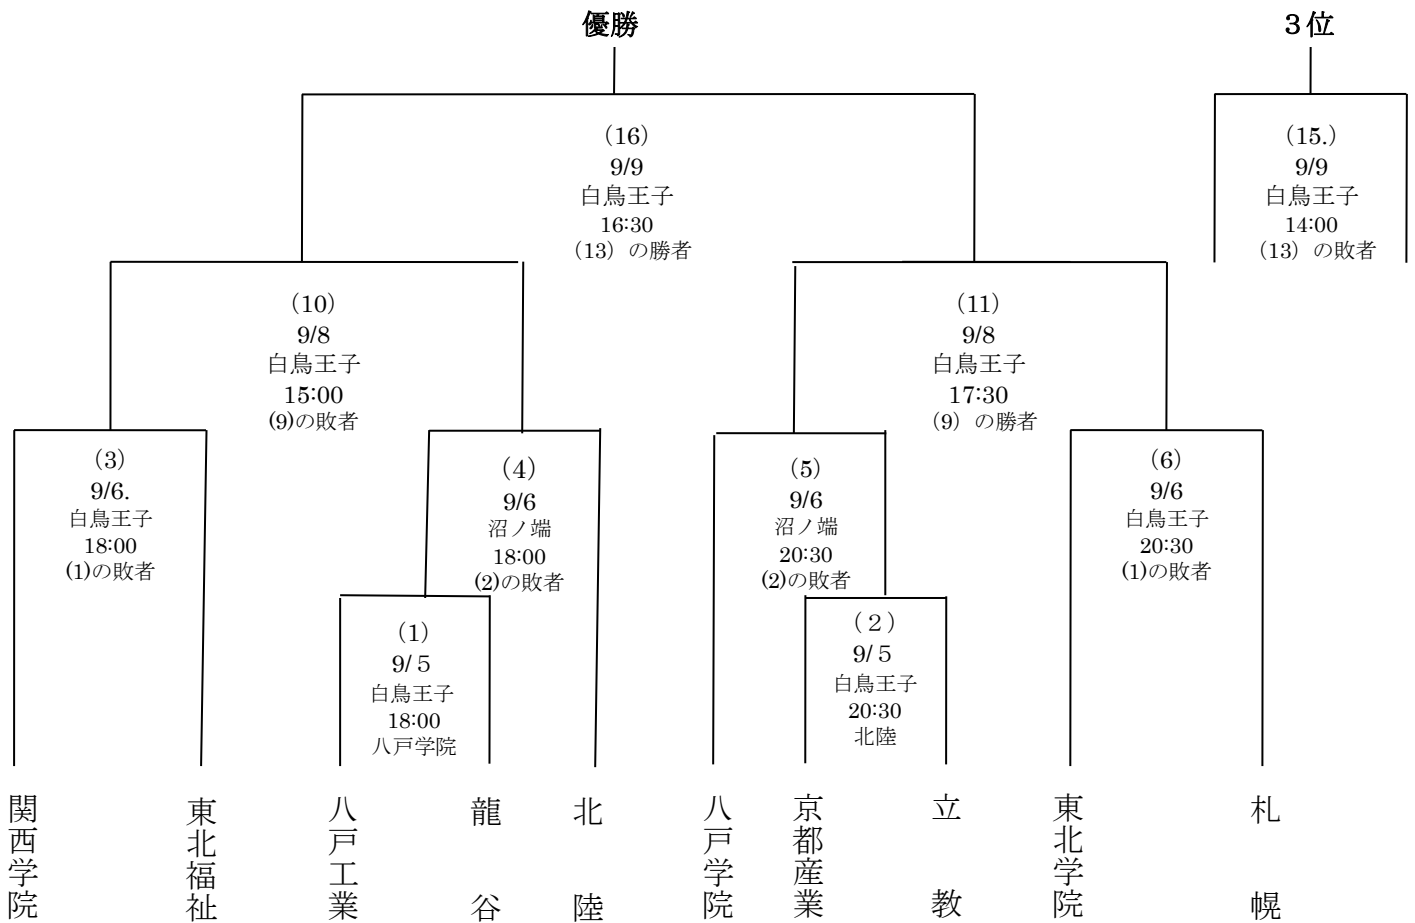

第 19 回大学アイスホッケー交流戦苫小牧大会

セカンドステージ日程

仕合番号	日時 (試合開始時間)	会場	試合	当番校
(7)	9月7日(金) 18:00	白鳥王子	(1) の敗者 v s (2) の敗者	関西学院
(8)	9月8日(土) 10:00	白鳥王子	(3) の敗者 v s (4) の敗者	(5)・(6)勝者 各3名
(9)	9月8日(土) 12:30	白鳥王子	(5) の敗者 v s (6) の敗者	(8)の敗者
(12)	9月9日(日) 9:00	白鳥王子	(7) の敗者 v s (3) の敗者	(10)・(11)勝者 各3名
(13)	9月9日(日) 11:30	白鳥王子	(7) の勝者 v s (6) の敗者	(12)の勝者
(14)	9月9日(日) 13:30	新ときわ	(4) の敗者 v s (5) の敗者	(12)の敗者

\*練習は、試合開始 25 分前。時間下のチーム名は当番校。会場は変更する場合がある。