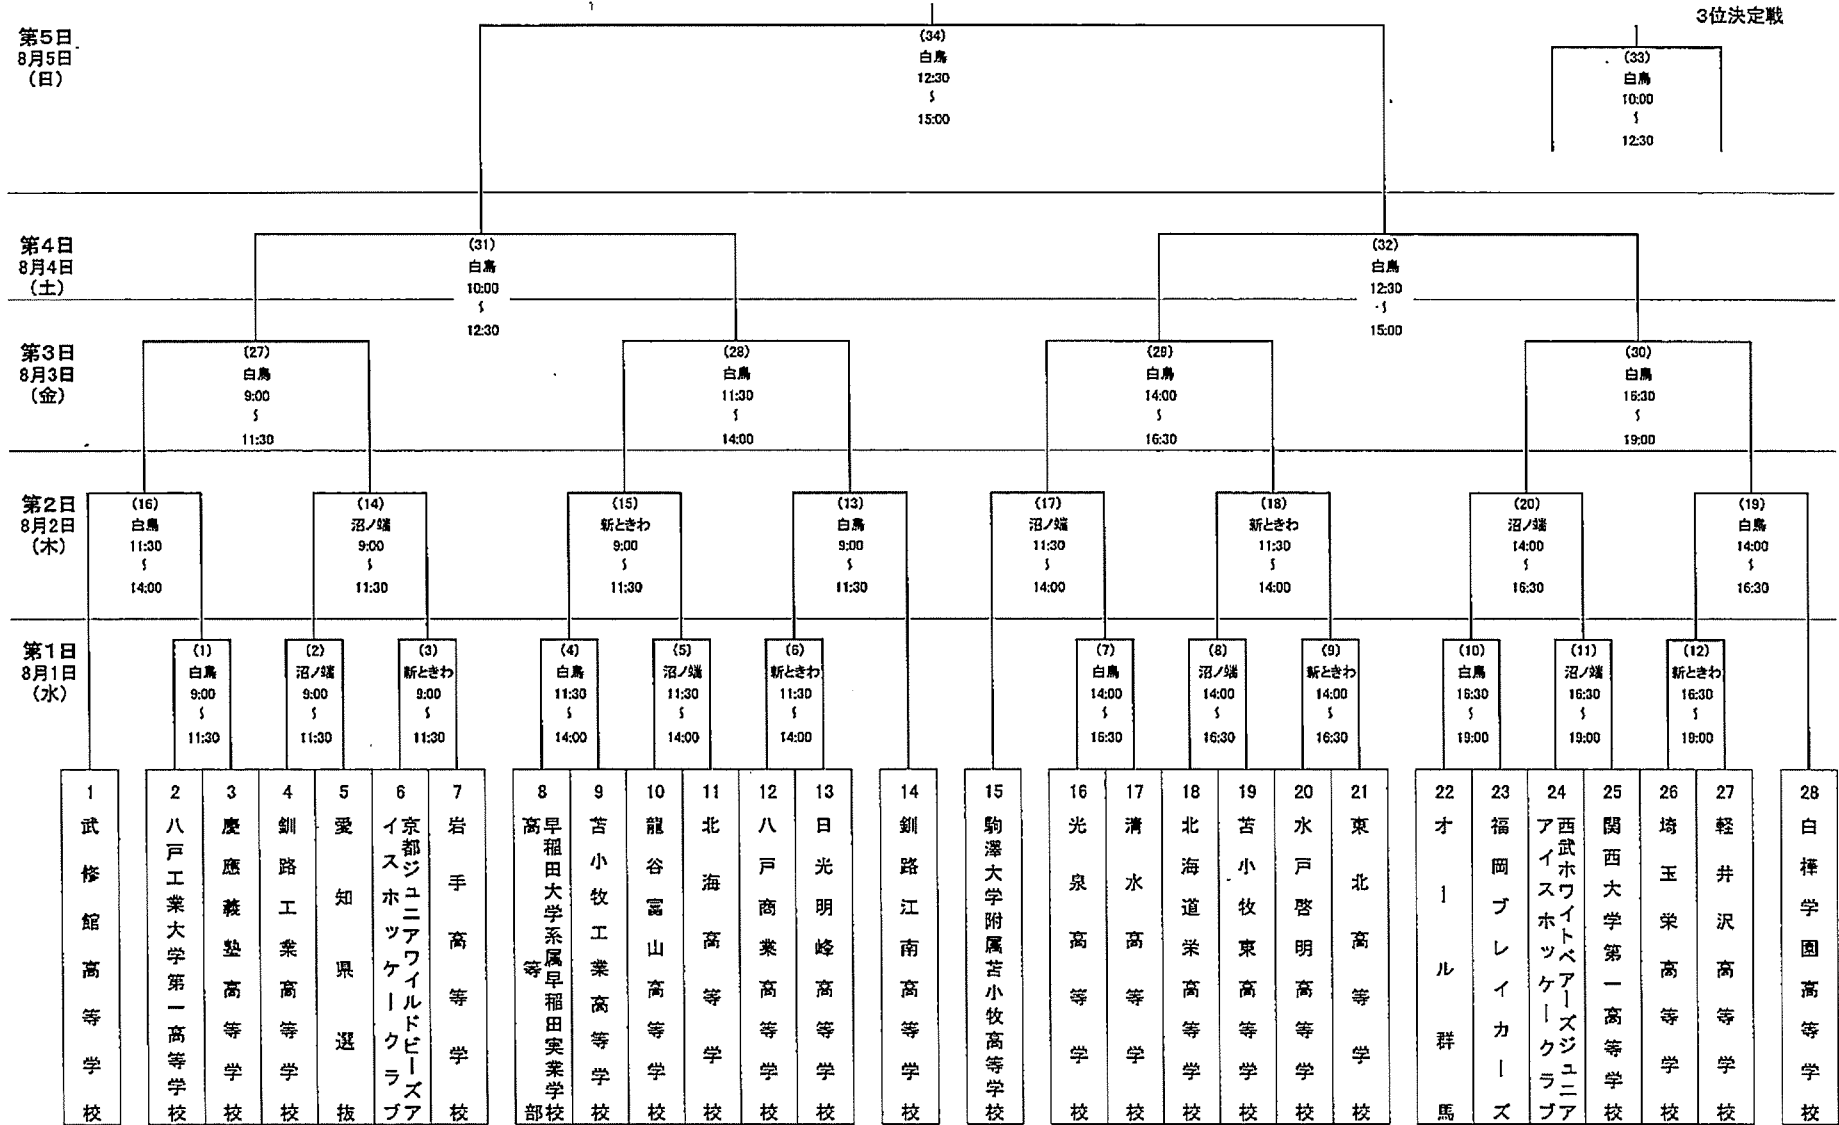

# 第13回全国高等学校選抜アイスホッケー大会トーナメント表

第2日  
8月2日  
(木)

(1) の 敗 者	(2) の 敗 者
(21) 新とぎわ 14:00 ┆ 16:30	

(3) の 敗 者	(4) の 敗 者
(22) 白鳥 16:30 ┆ 19:00	

(5) の 敗 者	(6) の 敗 者
(23) 沼ノ端 16:30 ┆ 19:00	

(7) の 敗 者	(8) の 敗 者
(24) 新とぎわ 16:30 ┆ 19:00	

(9) の 敗 者	(10) の 敗 者
(25) 白鳥 19:00 ┆ 21:30	

(11) の 敗 者	(12) の 敗 者
(26) 沼ノ端 19:00 ┆ 21:30	