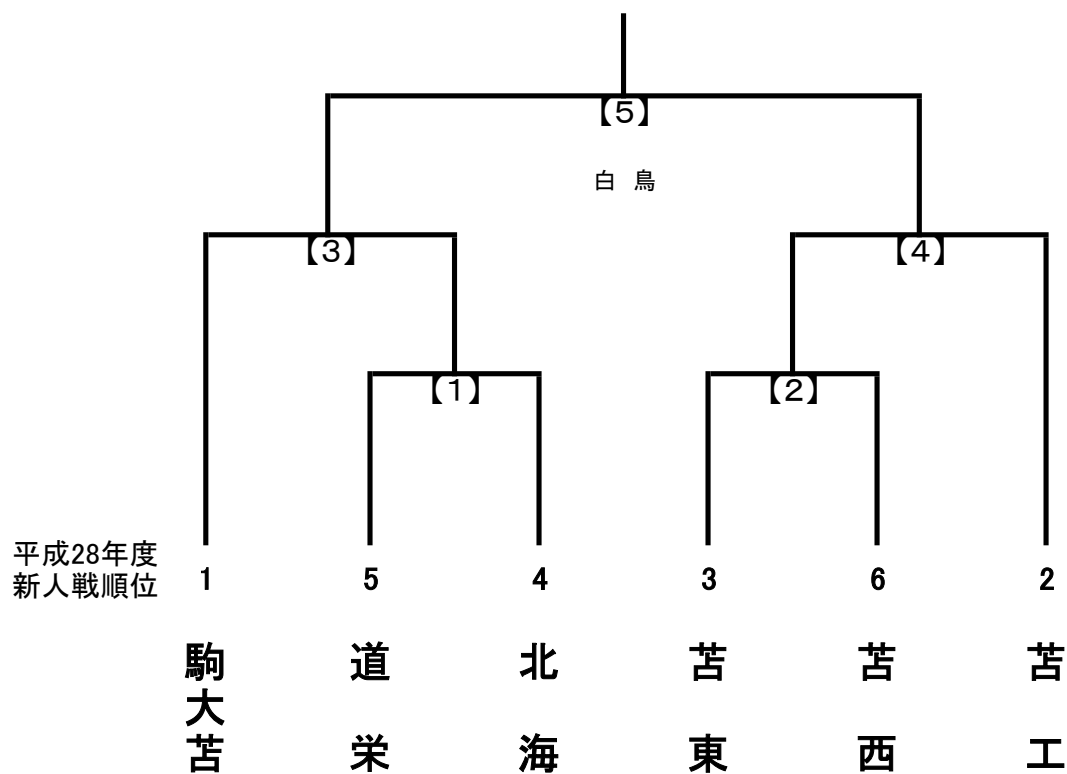

## 平成29年度 NHK杯争奪高校アイスホッケー大会日程

月 日	曜日	試合 番号	対 戦 校	練習開始	試合開始	会 場
9月21日	木	【1】	北海高校 VS 北海道栄高校	18:15	18:35	沼ノ端
9月21日	木	【2】	苫小牧東高校 VS 苫小牧西高校	18:15	18:35	白鳥
9月28日	木	【3】	駒大苫小牧高校 VS 【1】の勝者	18:15	18:35	沼ノ端
9月25日	月	【4】	苫小牧工業高校 VS 【2】の勝者	18:15	18:35	新ときわ
11月19日	日	【5】	【3】の勝者 VS 【4】の勝者			白鳥

## 第32回NHK杯争奪中学・高校アイスホッケー大会 〈優勝決定戦タイムスケジュール〉

日時 平成29年11月19日(日)

場所 白鳥王子アイスアリーナ