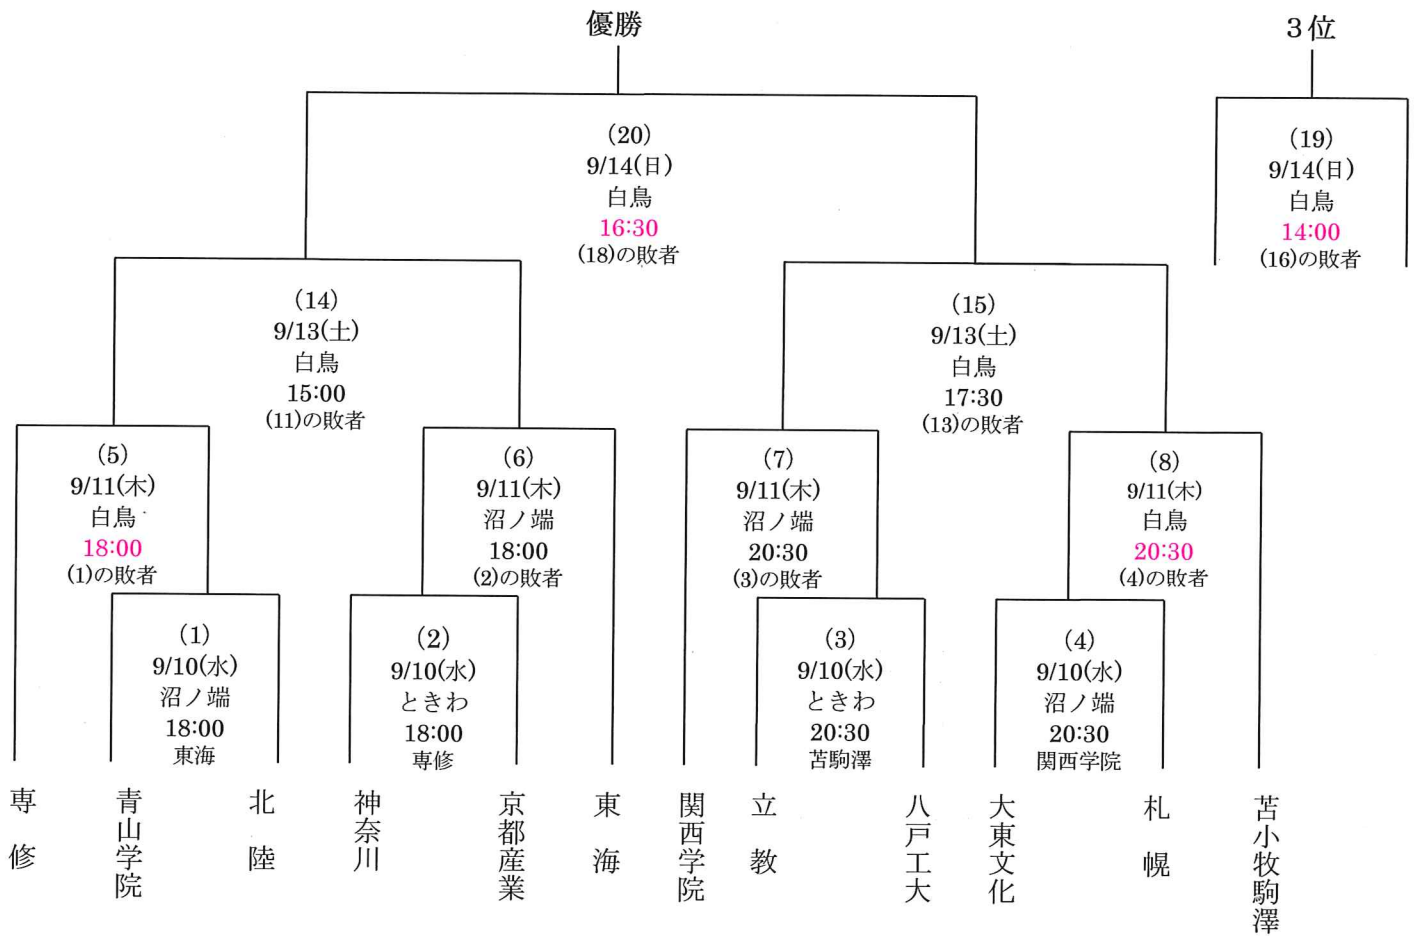

第15回大学アイスホッケー交流戦苫小牧大会

セカンドステージ日程 26.8.4 (訂正版)

試合番号	日時 (試合開始時間)	会場	試合	当番校
(9)	9/12(金) 18:00	白鳥	(1)の敗者 v s (2)の敗者	(7)の敗者
(10)	9/12(金) 20:30	白鳥	(3)の敗者 v s (4)の敗者	(8)の敗者
(11)	9/13(土) 10:00	白鳥	(5)の敗者 v s (6)の敗者	(9)の勝者A
(12)	9/13(土) 13:00	沼ノ端	(9)の敗者 v s (10)の敗者	(10)の勝者
✓(13)	9/13(土) 12:30	白鳥	(7)の敗者 v s (8)の敗者	(9)の勝者B
(16)	9/14(日) 9:00	白鳥	(11)の敗者 v s (13)の敗者	(9)の敗者A
(17)	9/14(日) 13:00	沼ノ端	(9)の勝者 v s (10)の勝者	(10)の敗者
(18)	9/14(日) 11:30	白鳥	(11)の勝者 v s (13)の勝者	(9)の敗者B

*練習は、試合開始 25 分前