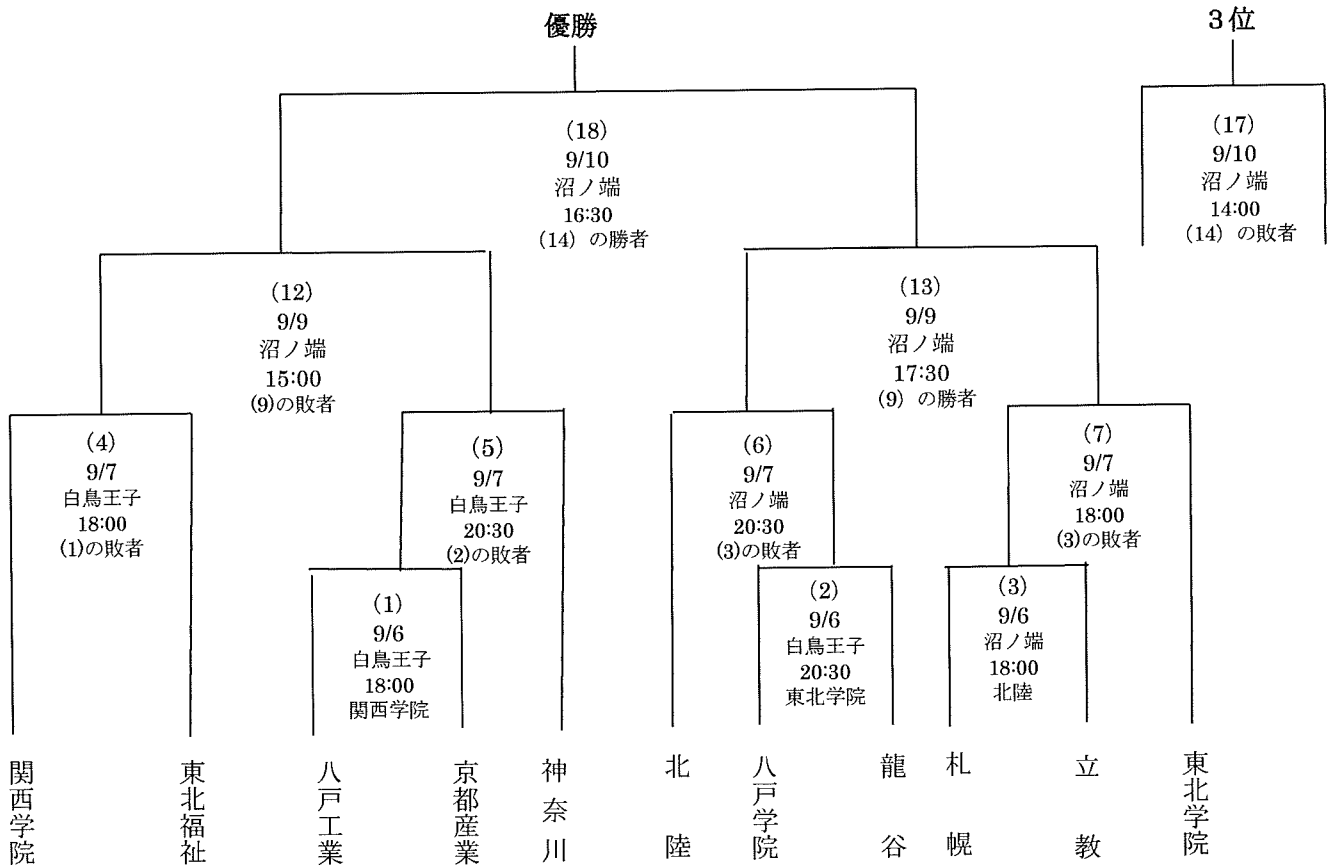

第 18 回大学アイスホッケー交流戦苫小牧大会  
セカンドステージ日程

仕合番号	日時 (試合開始時間)	会場	試合	当番校
(8)	9月8日(金) 18:00	沼ノ端	(1)の敗者 v s (2)の敗者	(3)の敗者
(9)	9月9日(土) 10:00	沼ノ端	(4)の敗者 v s (5)の敗者	(2)の敗者A
(10)	9月9日(土) 10:30	新ときわ	(6)の敗者 v s (7)の敗者	(2)の敗者B
(11)	9月9日(土) 12:30	沼ノ端	(1)の敗者 v s (3)の敗者	(2)の敗者A
(14)	9月10日(日) 9:00	沼ノ端	(2)の敗者 v s (3)の敗者	(1)の敗者A
(15)	9月10日(日) 10:30	新ときわ	(9)の敗者 v s (10)の敗者	(1)の敗者B
(16)	9月10日(日) 11:30	沼ノ端	(9)の勝者 v s (10)の勝者	(1)の敗者A

\*練習は、試合開始 25 分前。時間下のチーム名は当番校。

\*会場は変更する場合があります。