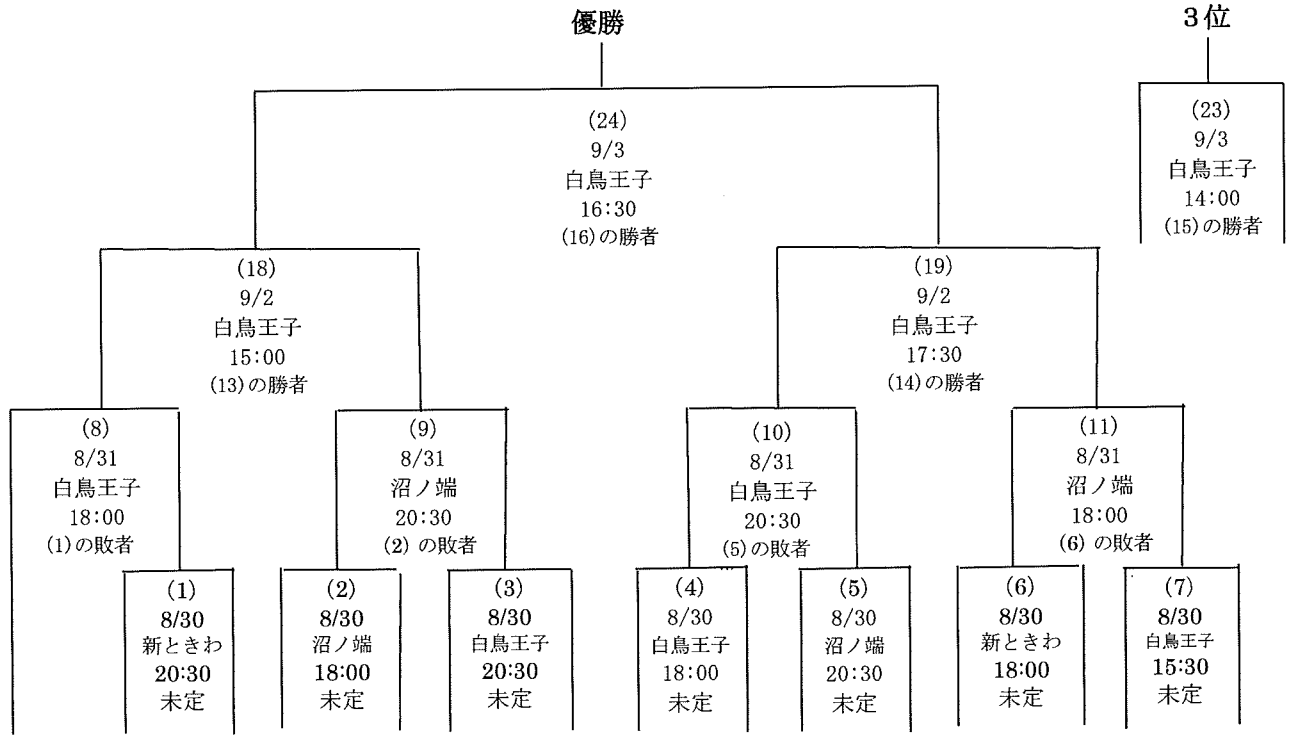

第 18 回大学アイスホッケー交流戦苫小牧大会
ファーストステージ日程

明 慶 専 東 立 青 法 早 大 同 日 関 日 東 中
治 應 修 洋 命 山 政 稲 東 志 本 西 大 海 央
義 塾 修 洋 館 学 院 政 田 文 社 体 育

試合番号	日時 (試合開始時間)	会場	試合	当番校
(12)	9月1日(金) 18:00	白鳥王子	(1)の敗者 v s (2)の敗者	(3)の敗者
(13)	9月1日(金) 18:00	沼ノ端	(4)の敗者 v s (5)の敗者	(8)の敗者
(14)	9月1日(金) 20:30	白鳥王子	(6)の敗者 v s (7)の敗者	(11)の敗者
(15)	9月2日(土) 10:00	白鳥王子	(8)の敗者 v s (9)の敗者	(13)の敗者
(16)	9月2日(土) 12:30	白鳥王子	(10)の敗者 v s (11)の敗者	(14)の敗者
(17)	9月2日(土) 12:30	沼ノ端	(2)の敗者 v s (3)の敗者	(1)の敗者
(20)	9月3日(日) 9:00	白鳥王子	(13)の敗者 v s (14)の敗者	(15)の敗者
(21)	9月3日(日) 11:30	白鳥王子	(13)の勝者 v s (14)の勝者	(16)の敗者
(22)	9月3日(日) 10:00	沼ノ端	(1)の敗者 v s (3)の敗者	(2)の敗者

*1回戦の当番校は、インカレベスト8のチームに個別に相談します。

*練習は、試合開始 25 分前

*会場は変更する場合があります