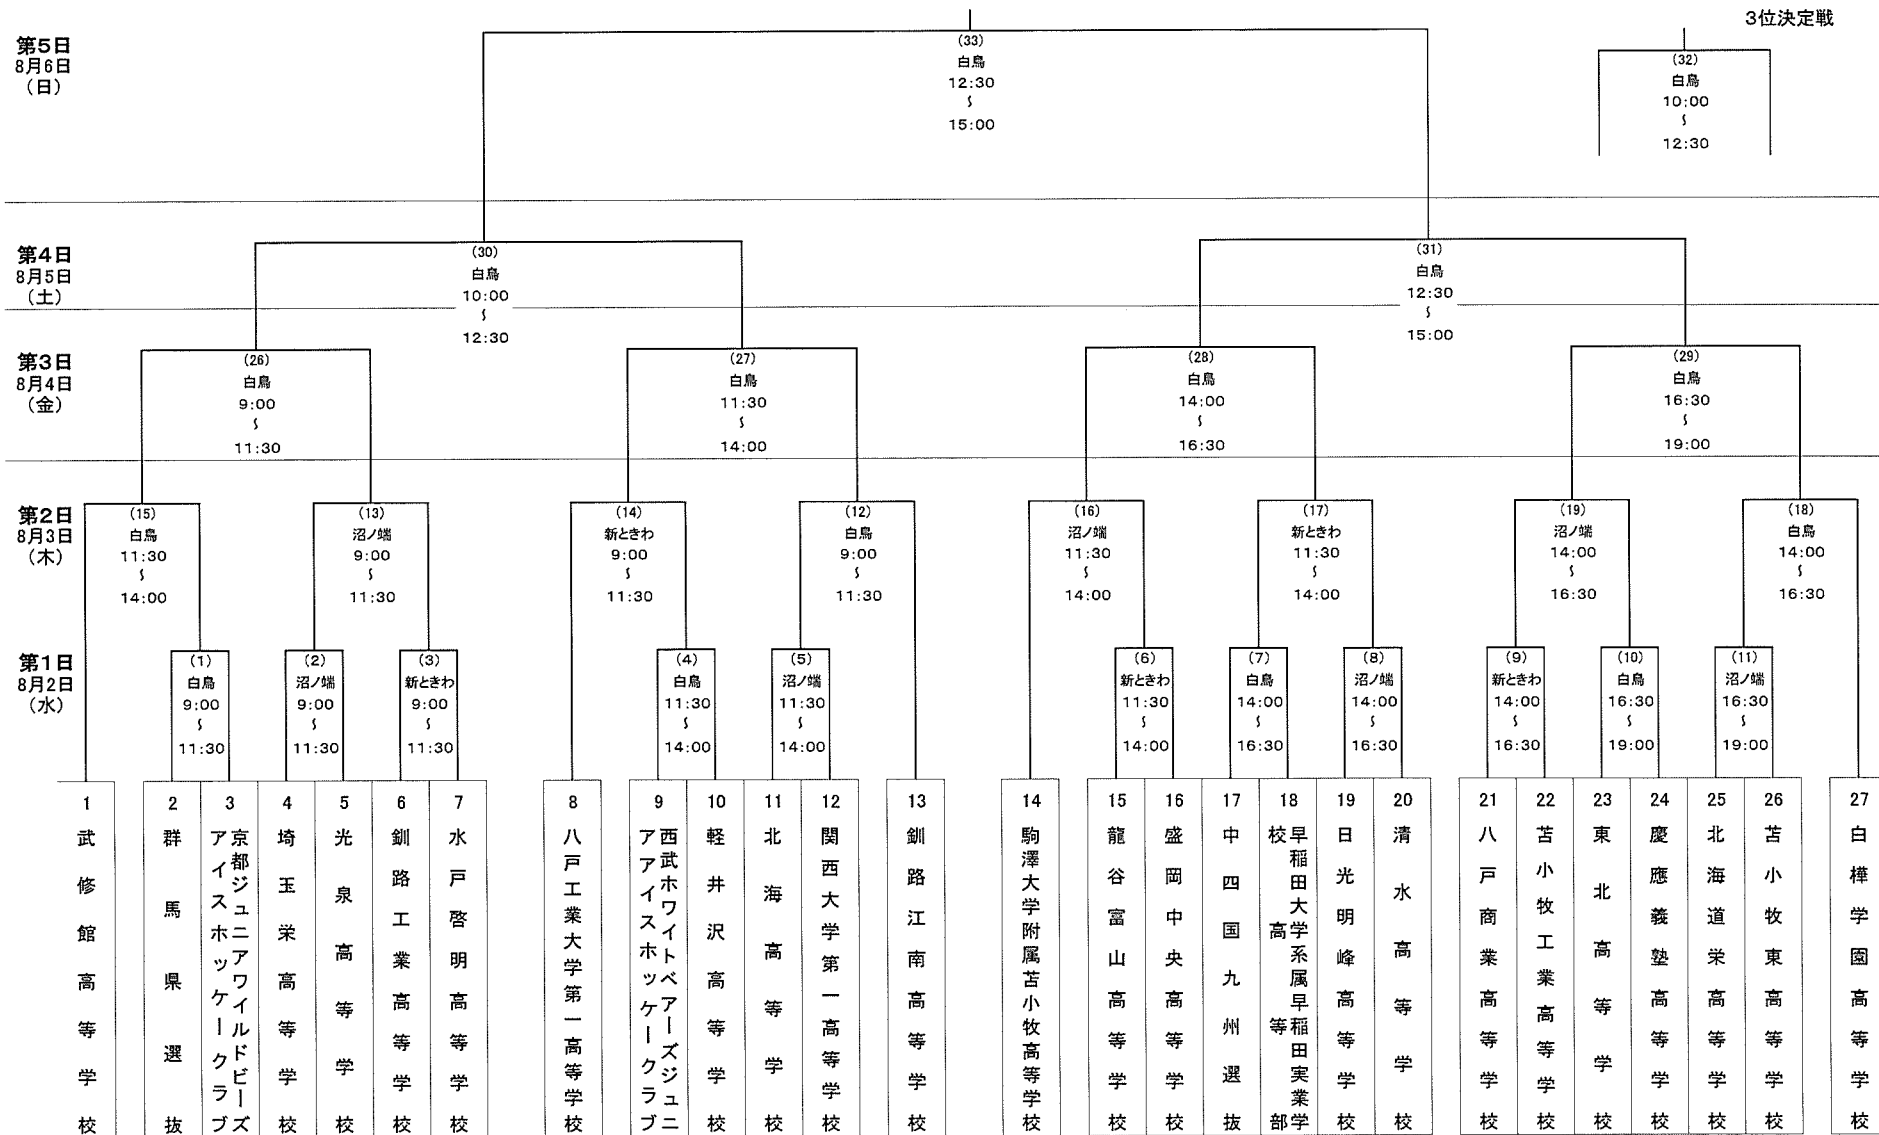

# 第12回全国高等学校選抜アイスホッケー大会トーナメント表

- |         |       |               |         |        |          |          |              |            |         |         |            |          |               |          |          |        |               |          |        |          |           |        |          |          |          |          |
|---------|-------|---------------|---------|--------|----------|----------|--------------|------------|---------|---------|------------|----------|---------------|----------|----------|--------|---------------|----------|--------|----------|-----------|--------|----------|----------|----------|----------|
| 1       | 2     | 3             | 4       | 5      | 6        | 7        | 8            | 9          | 10      | 11      | 12         | 13       | 14            | 15       | 16       | 17     | 18            | 19       | 20     | 21       | 22        | 23     | 24       | 25       | 26       | 27       |
| 武修館高等学校 | 群馬県選抜 | 京都ジュニアウィルドビーズ | 埼玉栄高等学校 | 光泉高等学校 | 釧路工業高等学校 | 水戸啓明高等学校 | 八戸工業大学第一高等学校 | 西武アイスホッケーブ | 軽井沢高等学校 | 北海道高等学校 | 関西大学第一高等学校 | 釧路江南高等学校 | 駒澤大学附属苫小牧高等学校 | 龍谷富山高等学校 | 盛岡中央高等学校 | 中国九州選抜 | 早稲田大学系属早稲田実業部 | 日光明峰高等学校 | 清水高等学校 | 八戸商業高等学校 | 苫小牧工業高等学校 | 東北高等学校 | 慶應義塾高等学校 | 北海道栄高等学校 | 苫小牧東高等学校 | 白樺学園高等学校 |

第2日  
8月3日  
(木)