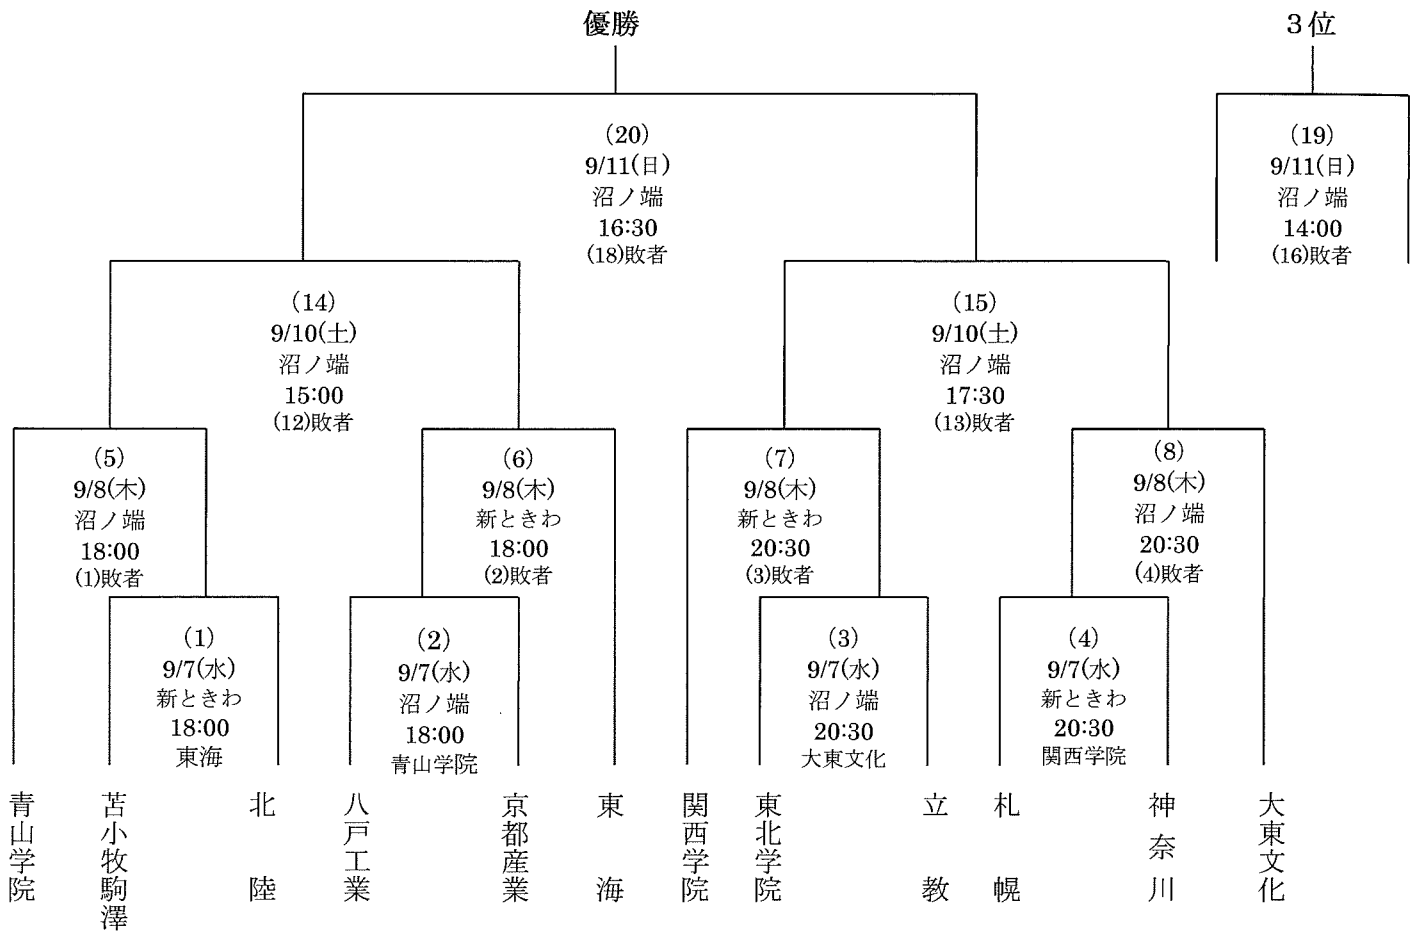

第17回大学アイスホッケー交流戦苫小牧大会

セカンドステージ日程

試合番号	日時 (試合開始時間)	会場	試合	当番校
(9)	9/9 (金) 18:00	沼ノ端	(1)の敗者 v s (2)の敗者	(6)敗者
(10)	9/9 (金) 20:30	沼ノ端	(3)の敗者 v s (4)の敗者	(7)敗者
(11)	9/10 (土) 10:00	新ときわ	(9)の敗者 v s (10)の敗者	(9)勝者
(12)	9/10 (土) 10:00	沼ノ端	(5)の敗者 v s (6)の敗者	(10)勝者A
(13)	9/10 (土) 12:30	沼ノ端	(7)の敗者 v s (8)の敗者	(10)勝者B
(16)	9/11 (日) 9:00	沼ノ端	(12)の敗者 v s (13)の敗者	(9)敗者A
(17)	9/11 (日) 10:00	新ときわ	(9)の勝者 v s (10)の勝者	(10)敗者
(18)	9/11 (日) 11:30	沼ノ端	(12)の勝者 v s (13)の勝者	(9)敗者B

*練習は、試合開始 25 分前

*時間下のチームは当番校