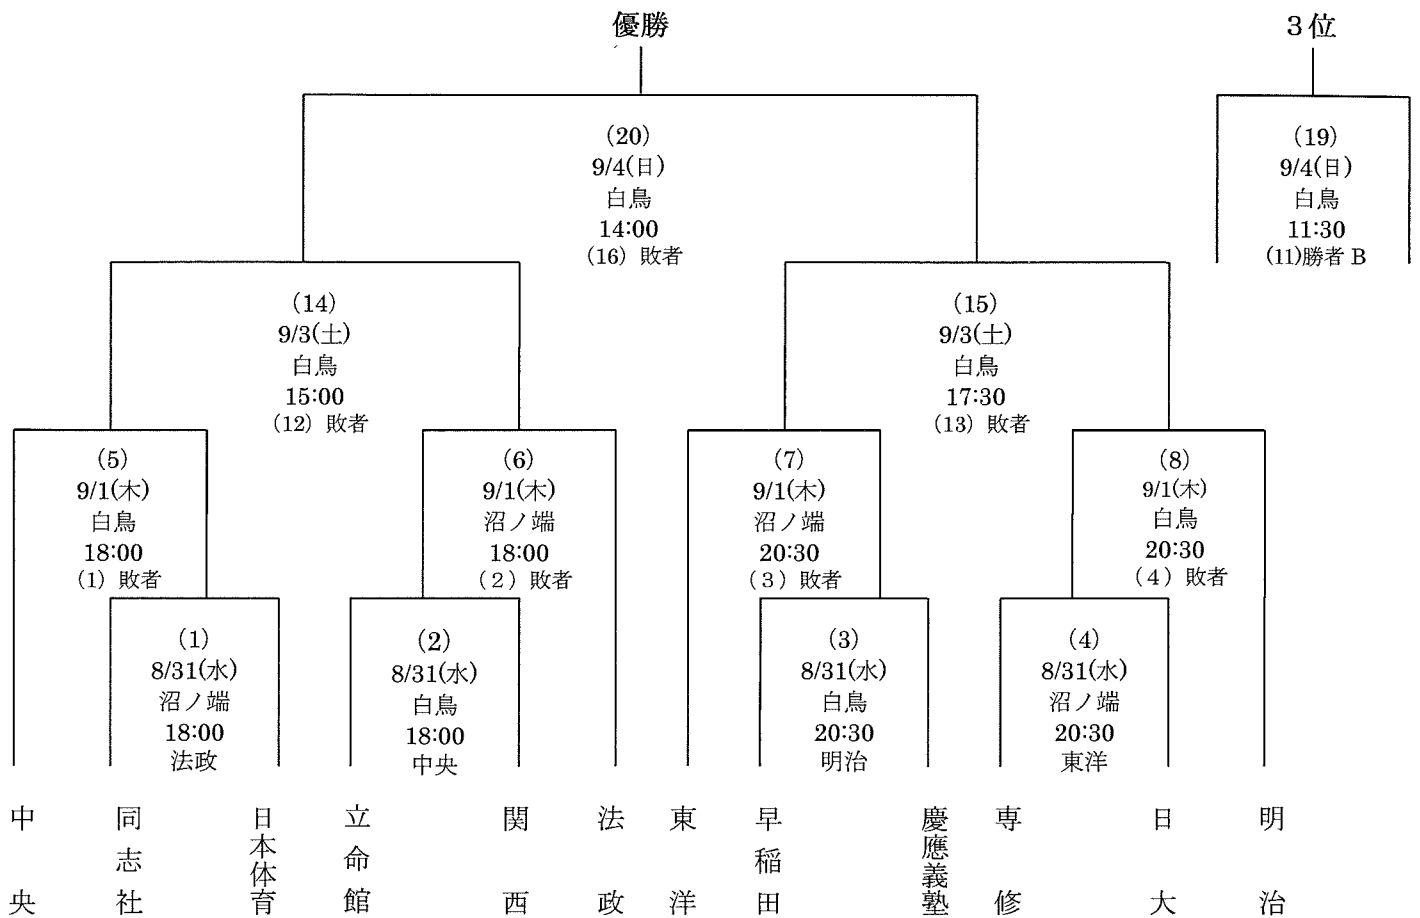

第 17 回大学アイスホッケー交流戦苫小牧大会

ファーストステージ日程

試合番号	日時 (試合開始時間)	会場	試合	当番校
(9)	9/2 (金) 18:00	白鳥	(1) の敗者 v s (2) の敗者	(6) 敗者
(10)	9/2 (金) 20:30	白鳥	(3) の敗者 v s (4) の敗者	(7) 敗者
(11)	9/3 (土) 10:00	沼ノ端	(9) の敗者 v s (10) の敗者	(9) 勝者
(12)	9/3 (土) 10:00	白鳥	(5) の敗者 v s (6) の敗者	(10) 勝者A
(13)	9/3 (土) 12:30	白鳥	(7) の敗者 v s (8) の敗者	(10) 勝者B
(16)	9/4 (日) 9:00	白鳥	(12) の勝者 v s (13) の勝者	(11) 勝者A
(17)	9/4 (日) 9:00	沼ノ端	(9) の勝者 v s (10) の勝者	(11) 敗者A
(18)	9/4 (日) 11:30	沼ノ端	(12) の敗者 v s (13) の敗者	(11) 敗者B

*練習は、試合開始 25 分前

*時間下のチームは当番校