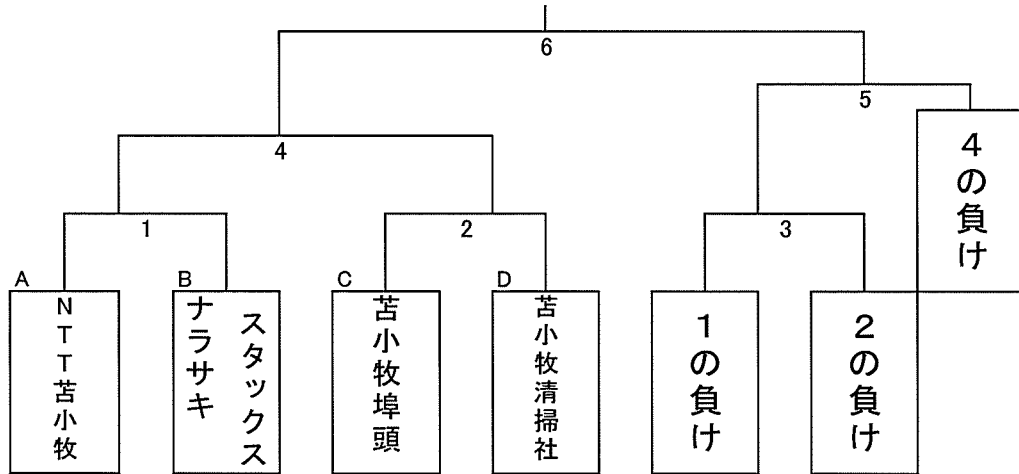

第35回苫小牧民報社杯争奪C級アイスホッケー大会

Aグループ

Bグループ

A	大忠クラブ	7	A vs B	12	B vs D
B	SAKURA	8	A vs C	13	B vs E
C	ミッキーマウス	9	A vs D	14	C vs D
D	とよた腎泌尿器科クリニック	10	A vs E	15	C vs E
E	鮭天+One	11	B vs C	16	D vs E

入替戦 (17)

A最下位 VS B優勝