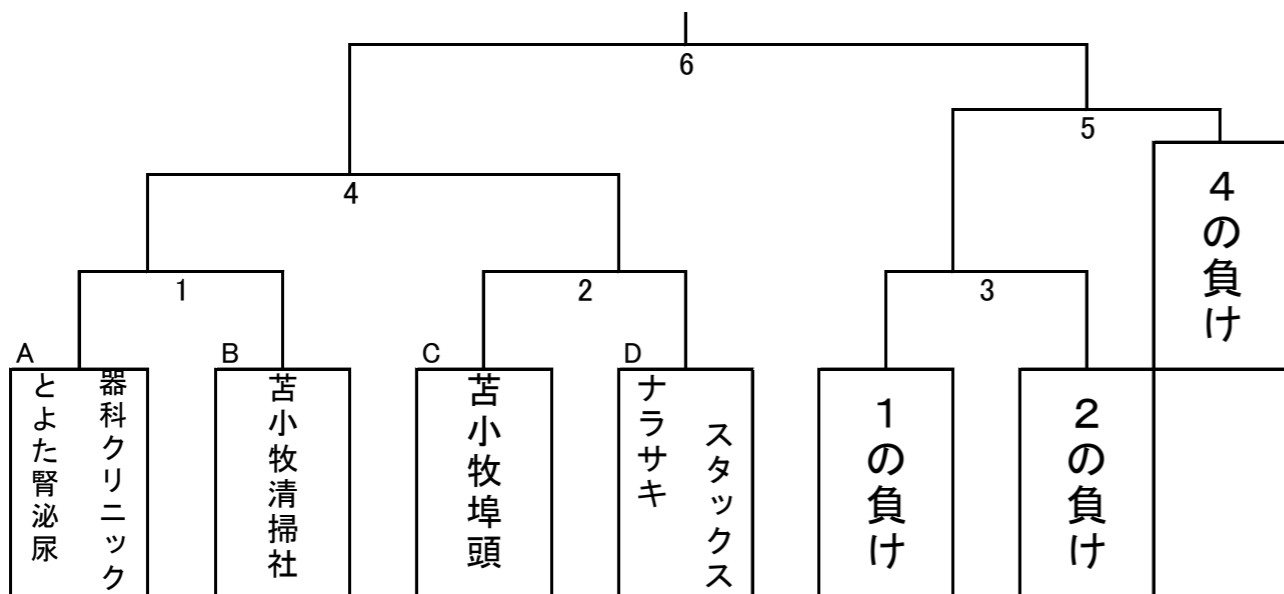

第26回北海道新聞社杯争奪C級アイスホッケー大会

Aグループ

Bグループ

A	大忠クラブ	7	A vs B	12	B vs D
B	ミッキーマウス	8	A vs C	13	B vs E
C	NTT苦小牧	9	A vs D	14	C vs D
D	鯨天+One	10	A vs E	15	C vs E
E	SAKURA	11	B vs C	16	D vs E

入替戦 (17)

A最下位 VS B優勝

	新ときわスケートセンター		沼ノ端スケートセンター		白鳥アリーナ	
	20:15 ~21:55	22:05 ~23:45	20:00 ~21:40	21:50 ~23:30	20:00 ~21:40	21:50 ~23:30
12/1 (火) レフェリー	7 A-A B-C	(A-B) B-D				
12/2 (水) レフェリー	16 A-C B-A	(A-D) B-B				
12/3 (木) レフェリー	1 B-E	(B-A) 連盟				
12/4 (金) レフェリー	8 A-B B-E	(A-C) B-D				
12/5 (土) レフェリー	12 A-D B-A	(A-A) B-C				
12/6 (日) レフェリー		2 B-B 連盟		(B-C)		
12/7 (月) レフェリー		15 B-A A-A		(B-D) A-B		
12/8 (火) レフェリー		9 B-C A-C		(B-E) A-D		
12/9 (水) レフェリー		3 1の勝 連盟		(2の勝)		
12/10 (木) レフェリー		11 B-D A-A		(B-A) A-B		
12/11 (金) レフェリー		10 B-C A-C		(B-B) A-D		
12/12 (土) レフェリー	/		/		/	
12/13 (日) レフェリー		4 1の負 連盟		(2の負)		
12/14 (月) レフェリー		14 A-B B-B		(A-A) B-E		
12/15 (火) レフェリー		13 A-D B-A		(A-C) B-C		
12/16 (水) レフェリー		5 3の負 連盟		(4の勝)		
12/17 (木) レフェリー		17 B2位 連盟		(5の勝)		
12/18 (金) レフェリー				6 運営委員会 連盟		(5の負)