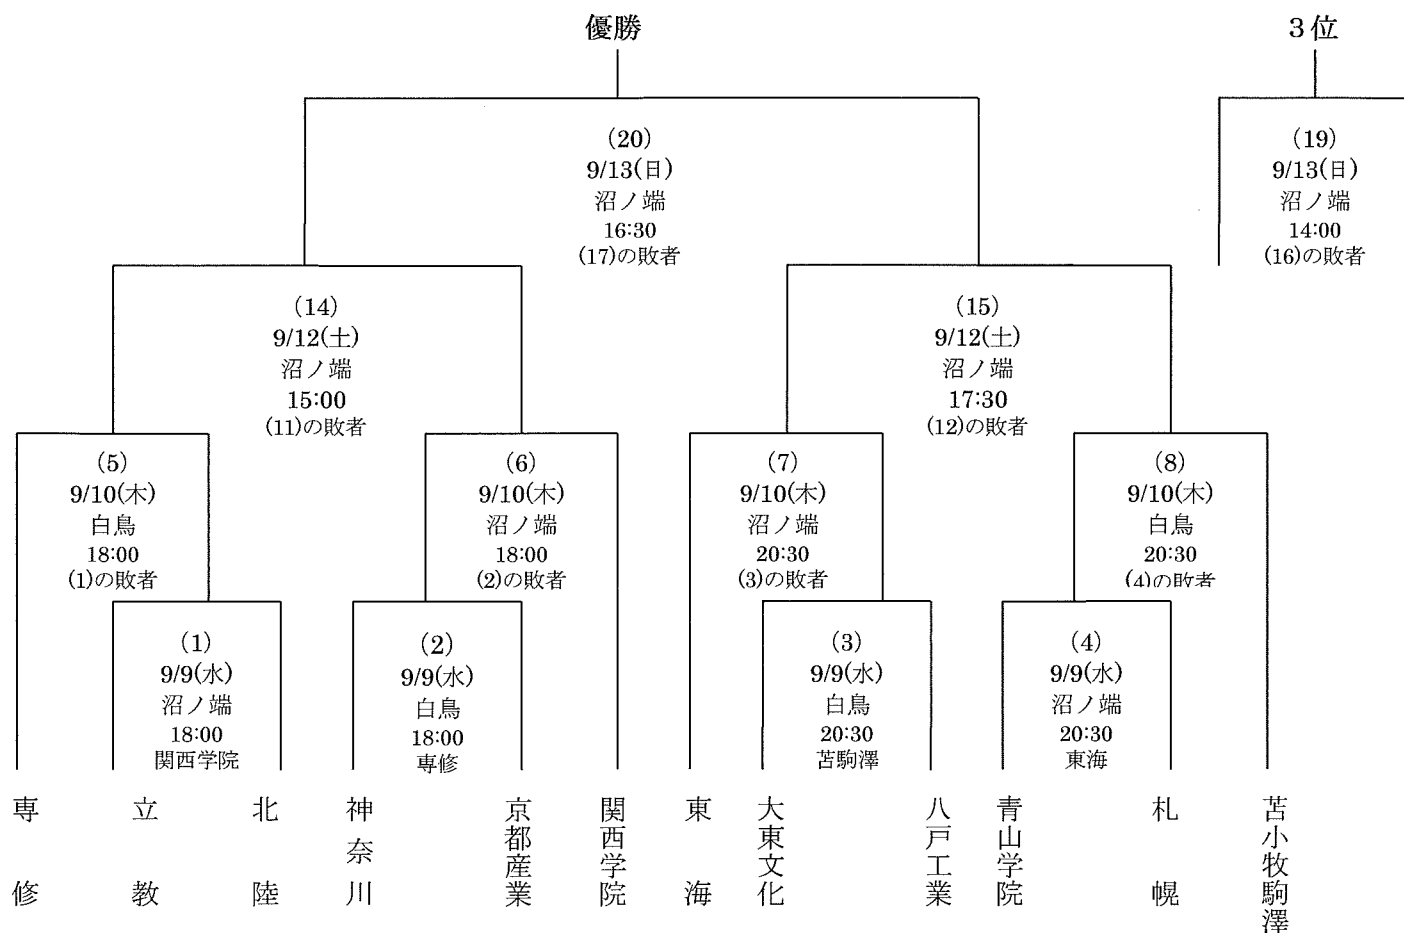

第16回大学アイスホッケー交流戦苫小牧大会

セカンドステージ日程

試合番号	日時 (試合開始時間)	会場	試合	当番校
(9)	9/ 11 (金) 18:00	沼ノ端	(1) の敗者 v s (2) の敗者	(7)の敗者
(10)	9/ 11 (金) 20:30	沼ノ端	(3) の敗者 v s (4) の敗者	(8)の敗者
(11)	9/ 12 (土) 10:00	沼ノ端	(5) の敗者 v s (6) の敗者	(10)の勝者A
(12)	9/ 12 (土) 12:30	沼ノ端	(7) の敗者 v s (8) の敗者	(10)の勝者B
(13)	9/ 12 (土) 10:00	新ときわ	(9) の敗者 v s (10) の敗者	(9)の勝者
(16)	9/ 13 (日) 9:00	沼ノ端	(11) の敗者 v s (12) の敗者	(10)の敗者A
(17)	9/ 13 (日) 11:30	沼ノ端	(11) の勝者 v s (12) の勝者	(10)の敗者B
(18)	9/ 13 (日) 10:00	新ときわ	(9) の勝者 v s (10) の勝者	(9)の敗者