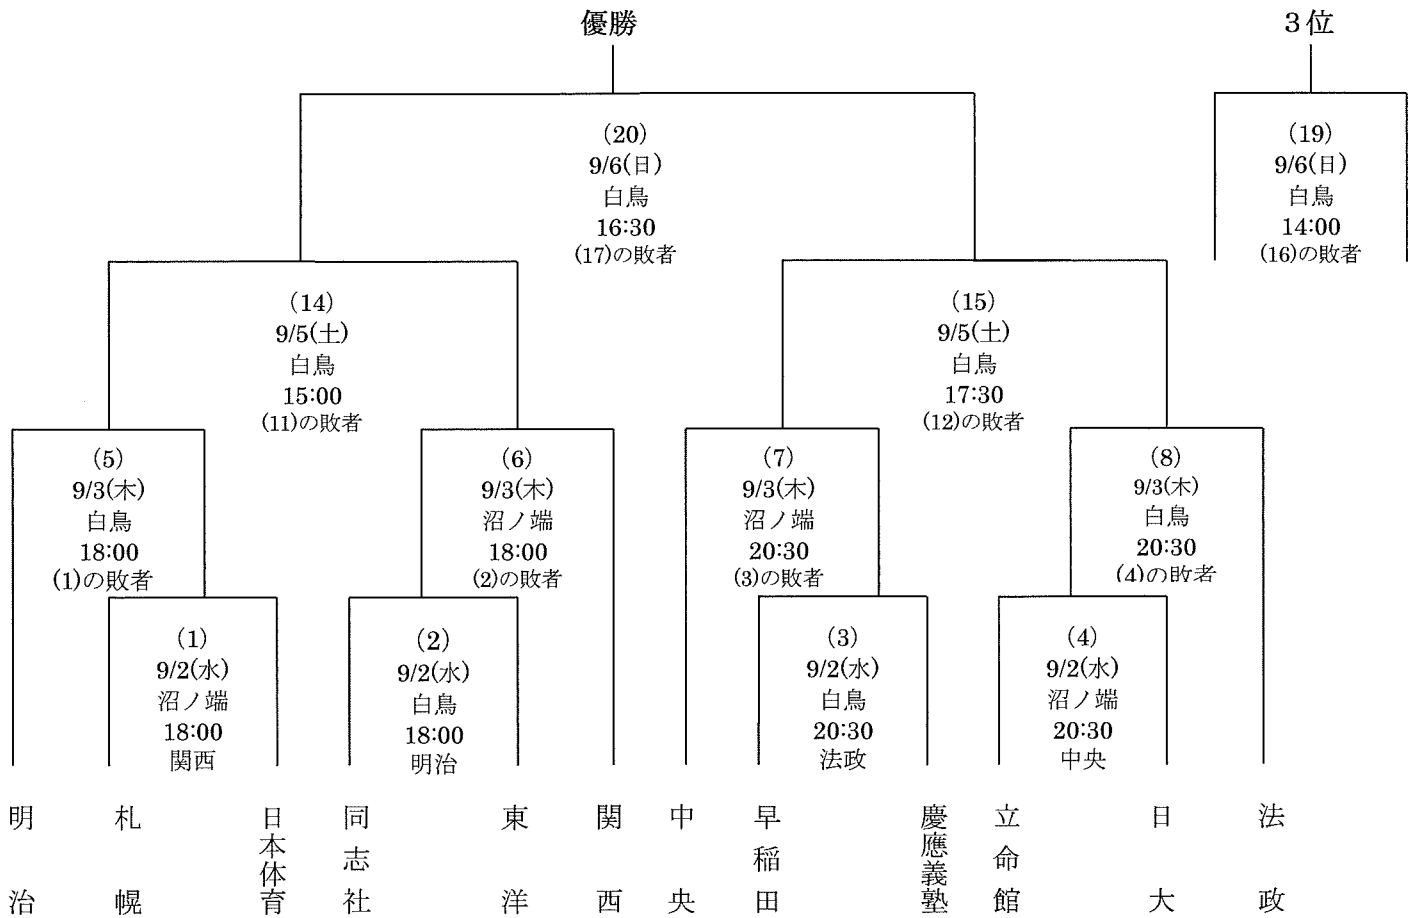

第16回大学アイスホッケー交流戦苫小牧大会

ファーストステージ日程

試合番号	日時 (試合開始時間)	会場	試合	当番校
(9)	9/4 (金) 18:00	白鳥	(1) の敗者 v s (2) の敗者	(7)の敗者
(10)	9/4 (金) 20:30	白鳥	(3) の敗者 v s (4) の敗者	(8)の敗者
(11)	9/5 (土) 10:00	白鳥	(5) の敗者 v s (6) の敗者	(10)の勝者A
(12)	9/5 (土) 12:30	白鳥	(7) の敗者 v s (8) の敗者	(10)の勝者B
(13)	9/5 (土) 10:00	沼ノ端	(9) の敗者 v s (10) の敗者	(9)の勝者
(16)	9/6 (日) 9:00	白鳥	(11) の敗者 v s (12) の敗者	(10)の敗者A
(17)	9/6 (日) 11:30	白鳥	(11) の勝者 v s (12) の勝者	(10)の敗者B
(18)	9/6 (日) 10:00	沼ノ端	(9) の勝者 v s (10) の勝者	(9)の敗者

\*練習は、試合開始 25 分前