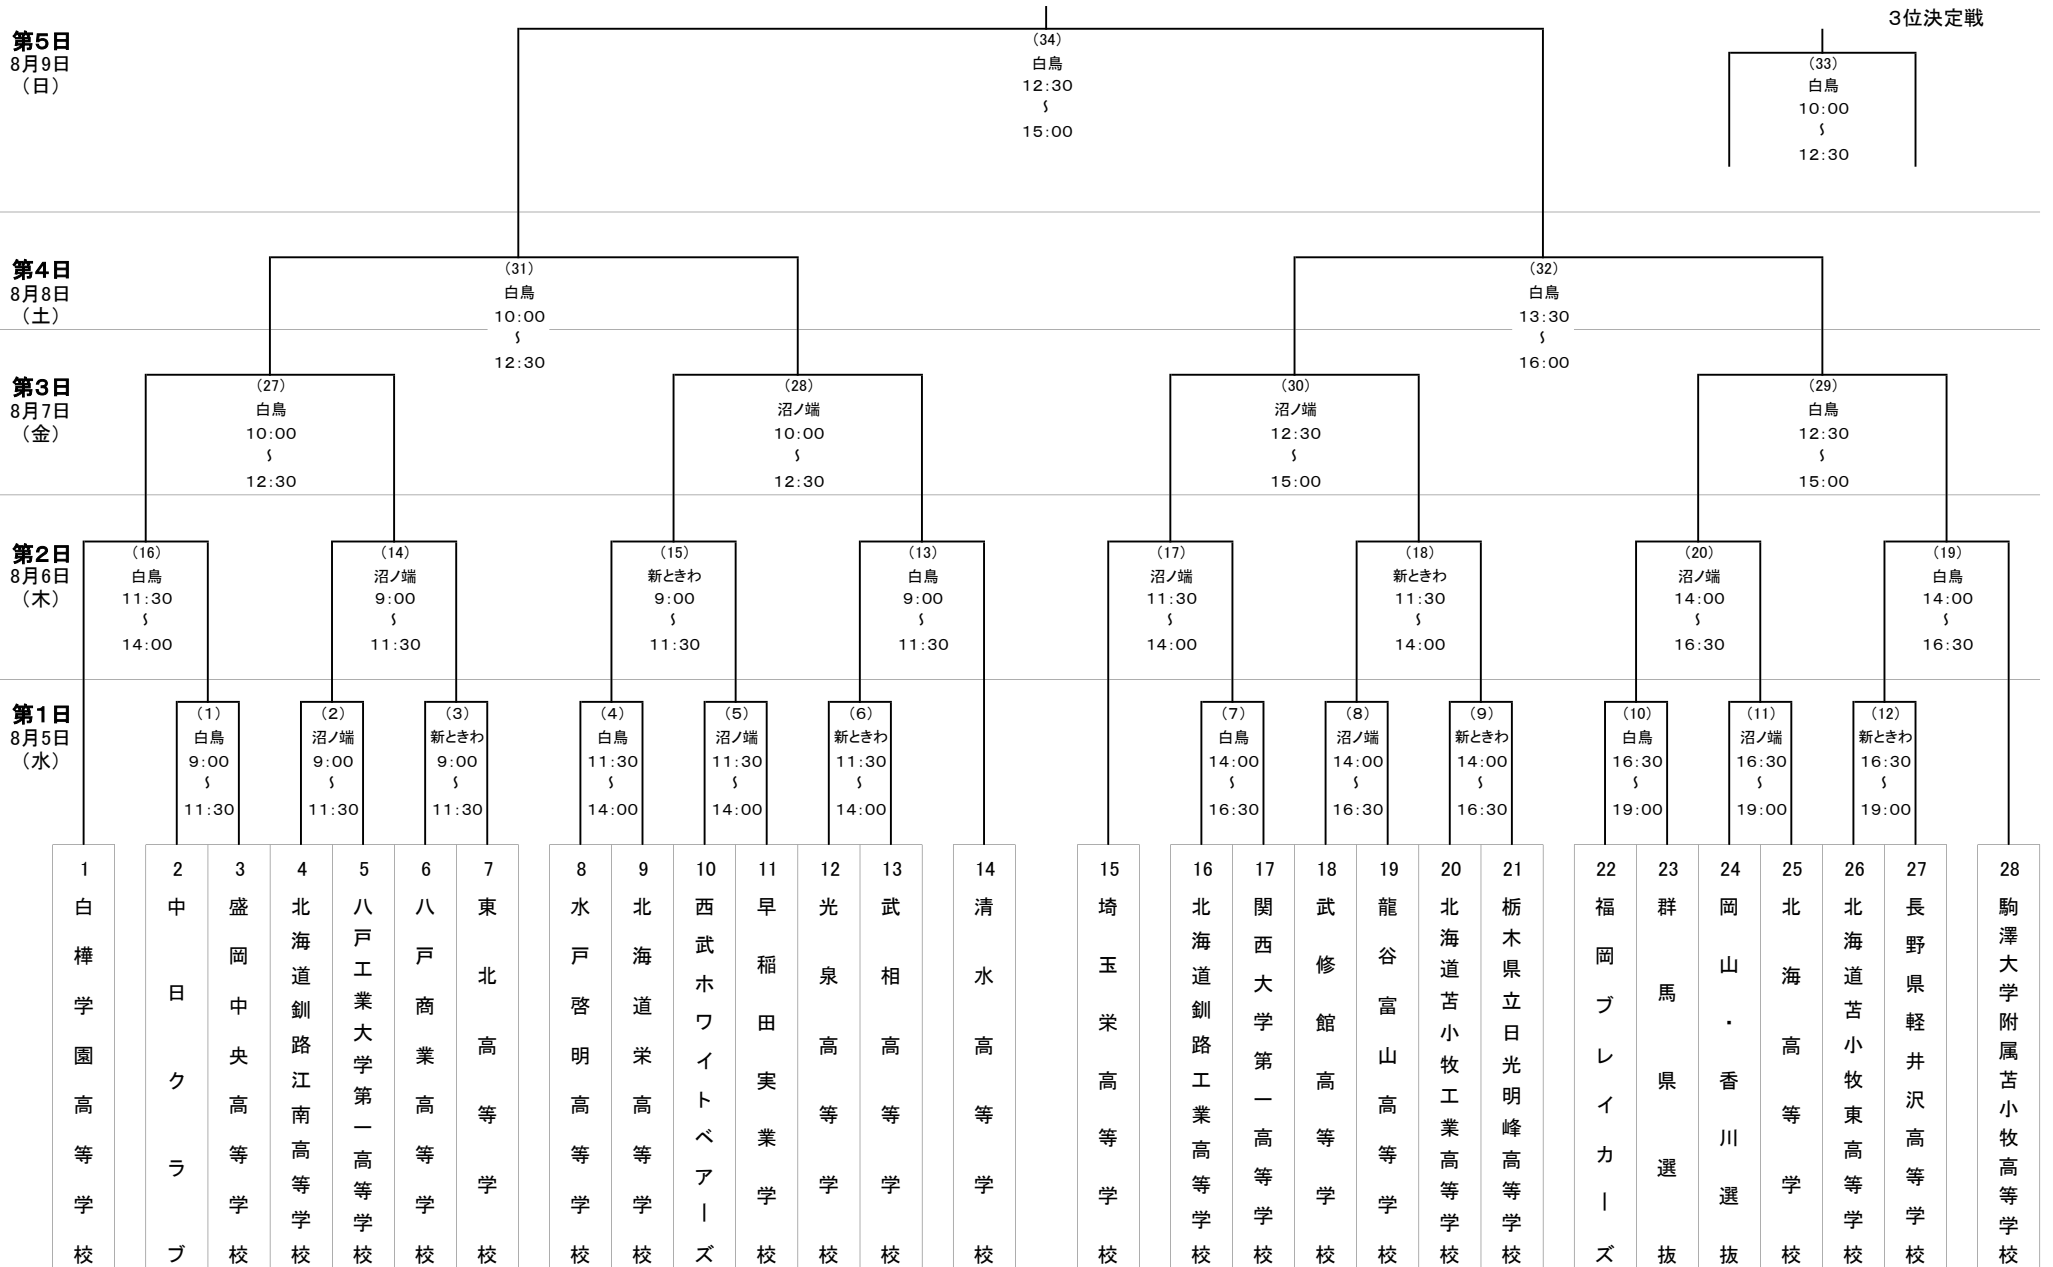

第10回全国高等学校選抜アイスホッケー大会トーナメント表

第2日
8月6日
(木)

(1)
の
敗
者

(21)
新ときわ
14:00
∩
16:30

(2)
の
敗
者

(3)
の
敗
者

(22)
白鳥
16:30
∩
19:00

(4)
の
敗
者

(5)
の
敗
者

(23)
沼ノ端
16:30
∩
19:00

(6)
の
敗
者

(7)
の
敗
者

(24)
新ときわ
16:30
∩
19:00

(8)
の
敗
者

(9)
の
敗
者

(25)
白鳥
19:00
∩
21:30

(10)
の
敗
者

(11)
の
敗
者

(26)
沼ノ端
19:00
∩
21:30

(12)
の
敗
者