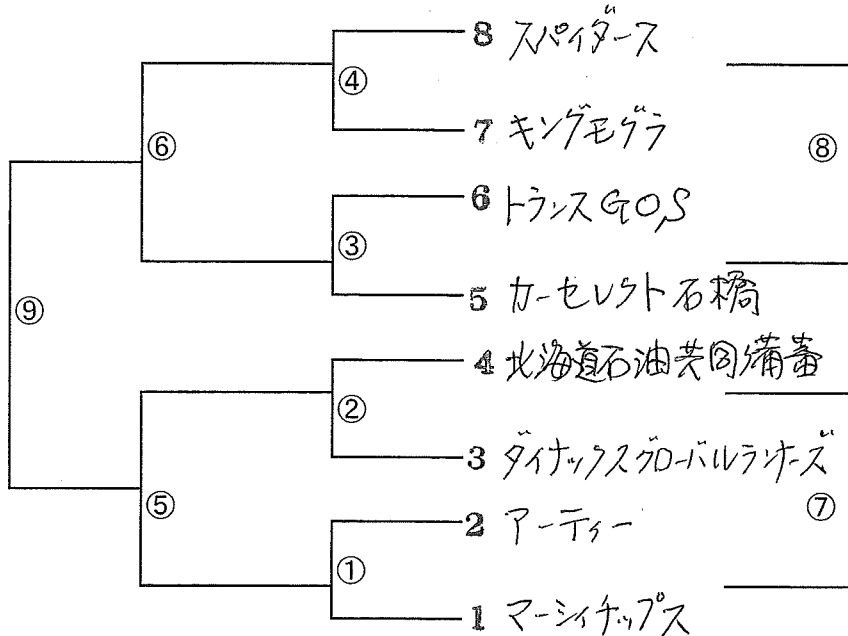

平成26年度 苫ア連杯D級大会 1部組み合わせ

<チーム名>

スパイダース 北海道石油共同備蓄 マーシィチップス キングモグラ
 カーセレクト石橋 トランスGOS ダイナックスグローバルランナーズ
 アーティー

各試合のオフィシャル分担

	日 時 ・ 場 所			オフィシャル
	日	時	場 所	
①試合	3月20日(金)	20:00	新ときわ	③試合の両チームから各4名
②試合	20日(金)	21:15	〃	④試合の両チームから各4名
③試合	22日(日)	20:00	〃	①試合の両チームから各4名
④試合	22日(日)	21:15	〃	②試合の両チームから各4名
⑤試合	25日(水)	20:00	沼ノ端	①②試合の負けチームから各3名
⑥試合	25日(水)	21:15	〃	③④試合の負けチームから各3名
⑦試合	26日(木)	20:00	新ときわ	⑤試合の勝利チームから5名
⑧試合	26日(木)	21:15	〃	⑥試合の勝利チームから5名
⑨試合	28日(土)	21:30	沼ノ端	⑤⑥試合の負けチームから各3名