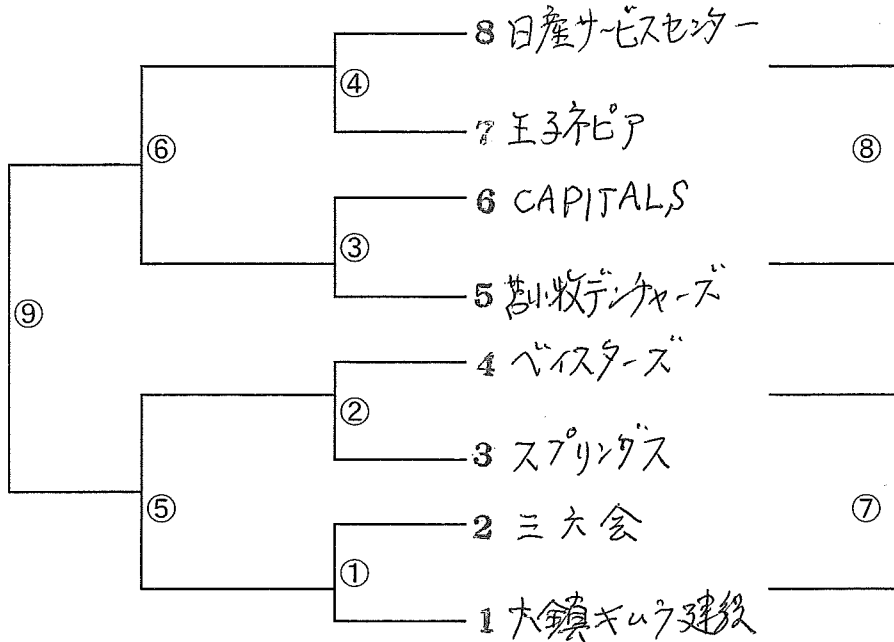

平成26年度 苫ア連杯D級大会 1部組み合わせ

<チーム名>

スパイダース 北海道石油共同備蓄 マーシィチップス キングモグラ
 カーセレクト石橋 トランスGOS ダイナックスグローバルランナーズ
 アーティー

各試合のオフィシャル分担

	日 時 ・ 場 所			オフィシャル
	日	時	場 所	
①試合	3月20日(金)	20:00	新ときわ	③試合の両チームから各4名
②試合	20日(金)	21:15	〃	④試合の両チームから各4名
③試合	22日(日)	20:00	〃	①試合の両チームから各4名
④試合	22日(日)	21:15	〃	②試合の両チームから各4名
⑤試合	25日(水)	20:00	沼ノ端	①②試合の負けチームから各3名
⑥試合	25日(水)	21:15	〃	③④試合の負けチームから各3名
⑦試合	26日(木)	20:00	新ときわ	⑤試合の勝利チームから5名
⑧試合	26日(木)	21:15	〃	⑥試合の勝利チームから5名
⑨試合	28日(土)	21:30	沼ノ端	⑤⑥試合の負けチームから各3名

(注)①～④試合のオフィシャル人数には、ラインズマン1名を含む

平成26年度 苫民杯D級大会 2部組み合わせ

<チーム名>

CAPITALS スプリングス 三六会 大鎮キムラ建設 王子ネピア
日産サービスセンター 苫小牧デンチャーズ ベイスターズ

各試合のオフィシャル分担

	日 時 ・ 場 所			オ フ ィ シ ャ ル
①試合	3月19日(木)	20:00	新ときわ	③試合の両チームから各4名
②試合	19日(木)	21:15	"	④試合の両チームから各4名
③試合	21日(土)	20:00	"	①試合の両チームから各4名
④試合	21日(土)	21:15	"	②試合の両チームから各4名
⑤試合	24日(火)	20:00	沼ノ端	①②試合の負けチームから各3名
⑥試合	24日(火)	21:15	"	③④試合の負けチームから各3名
⑦試合	26日(木)	20:00	"	⑤試合の勝利チームから5名
⑧試合	26日(木)	21:15	"	⑥試合の勝利チームから5名
⑨試合	28日(土)	20:00	沼ノ端	⑤⑥試合の負けチームから各3名