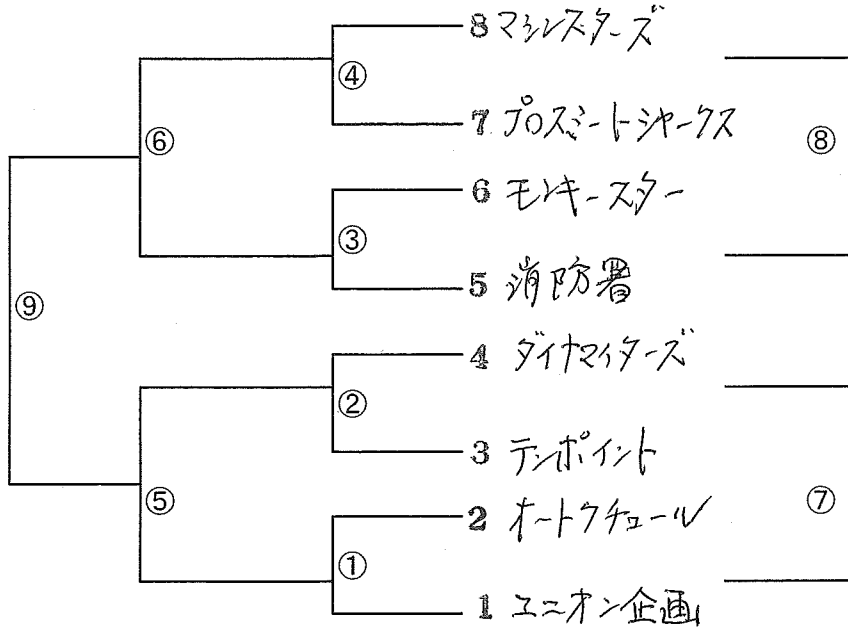

平成26年度 苦民杯D級大会 3部組み合わせ

<チーム名>

テンポイント 消防署 モンキースター オートクチュール マシンスターズ
ダイナマイターズ ユニオン企画 プロスミートシャークス

各試合のオフィシャル分担

試合	日時・場所			オフィシャル
	日	時	場所	
①試合	3月19日(木)	20:30	ときわ	③試合の両チームから各4名
②試合	19日(木)	21:45	〃	④試合の両チームから各4名
③試合	20日(金)	21:45	〃	①試合の両チームから各4名
④試合	21日(土)	21:45	〃	②試合の両チームから各4名
⑤試合	23日(月)	20:00	新ときわ	①②試合の負けチームから各3名
⑥試合	23日(月)	21:15	〃	③④試合の負けチームから各3名
⑦試合	25日(水)	20:00	〃	⑤試合の勝利チームから5名
⑧試合	25日(水)	21:15	〃	⑥試合の勝利チームから5名
⑨試合	27日(金)	21:30	沼ノ端	⑤⑥試合の負けチームから各3名

(注)①～④試合のオフィシャル人数には、ラインズマン1名を含む