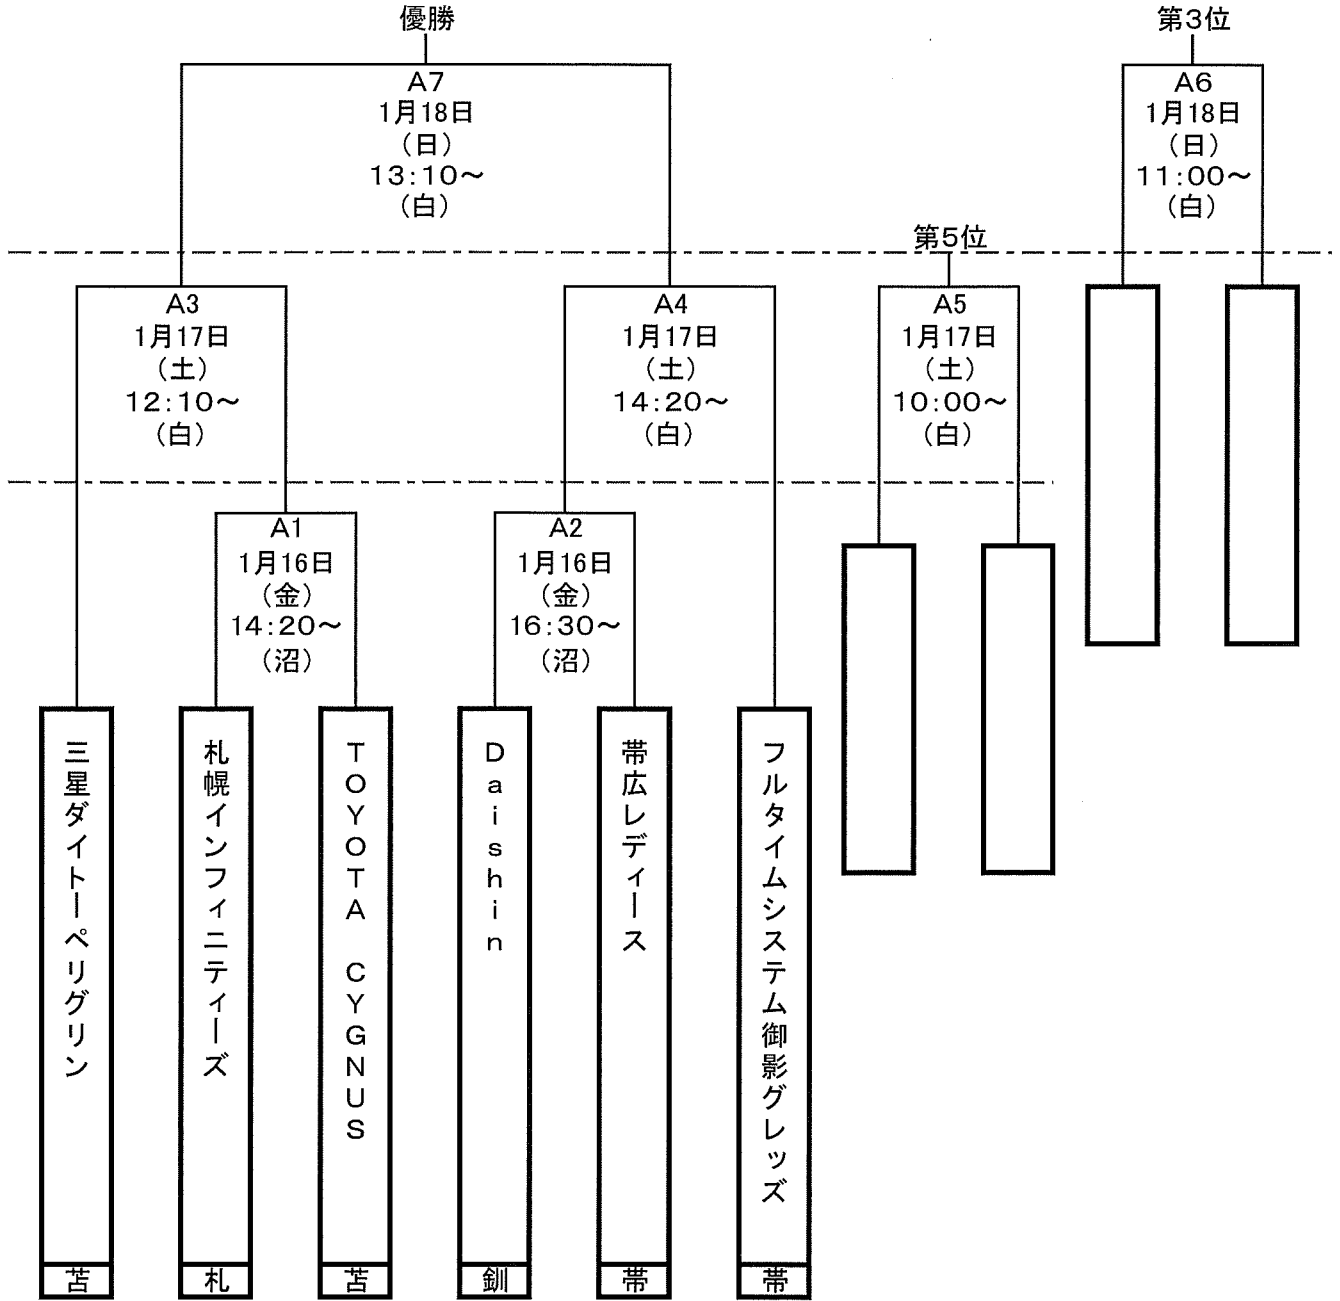

## 第28回道新杯争奪全道女子アイスホッケー大会(A) 対戦表

※表記時間は、試合開始時間

平成27年1月16日(金)～18日(日) 苫小牧市

# 第19回道新杯争奪全道女子アイスホッケー大会(B) 対戦表

※表記時間は、試合開始時間

平成27年1月16日(金)～18日(日) 苫小牧市