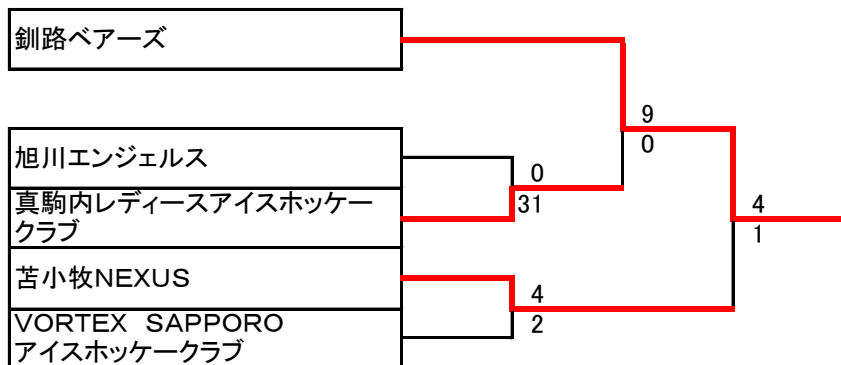

第28回道新杯争奪全道女子アイスホッケー大会(A)

第28回道新杯争奪全道女子アイスホッケー大会(A) (3位決定戦)

TOYOTA CYGNUS	5
帯広レディース	1

第28回道新杯争奪全道女子アイスホッケー大会(A) (5位決定戦)

札幌インフィニティーズ		1
Daishin		2

第19回道新杯争奪全道女子アイスホッケー大会(B)

第19回道新杯争奪全道女子アイスホッケー大会(B) (3位決定戦)

真駒内レディースアイスホッケー クラブ	0
VORTEX SAPPORO アイスホッケークラブ	4