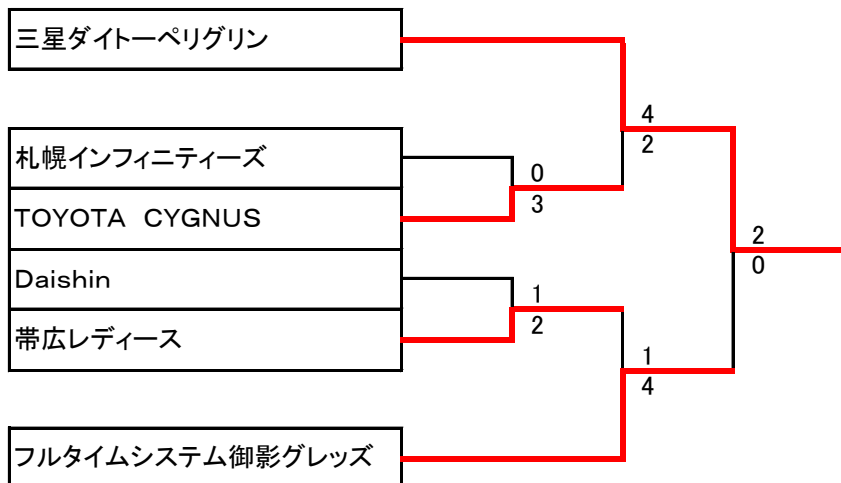

第28回道新杯争奪全道女子アイスホッケー大会(A)

第28回道新杯争奪全道女子アイスホッケー大会(A) (3位決定戦)

TOYOTA CYGNUS	5
帯広レディース	1

第28回道新杯争奪全道女子アイスホッケー大会(A) (5位決定戦)

札幌インフィニティーズ		1
Daishin		2

第19回道新杯争奪全道女子アイスホッケー大会(B)

第19回道新杯争奪全道女子アイスホッケー大会(B) (3位決定戦)

真駒内レディースアイスホッケー クラブ	0
VORTEX SAPPORO アイスホッケークラブ	4