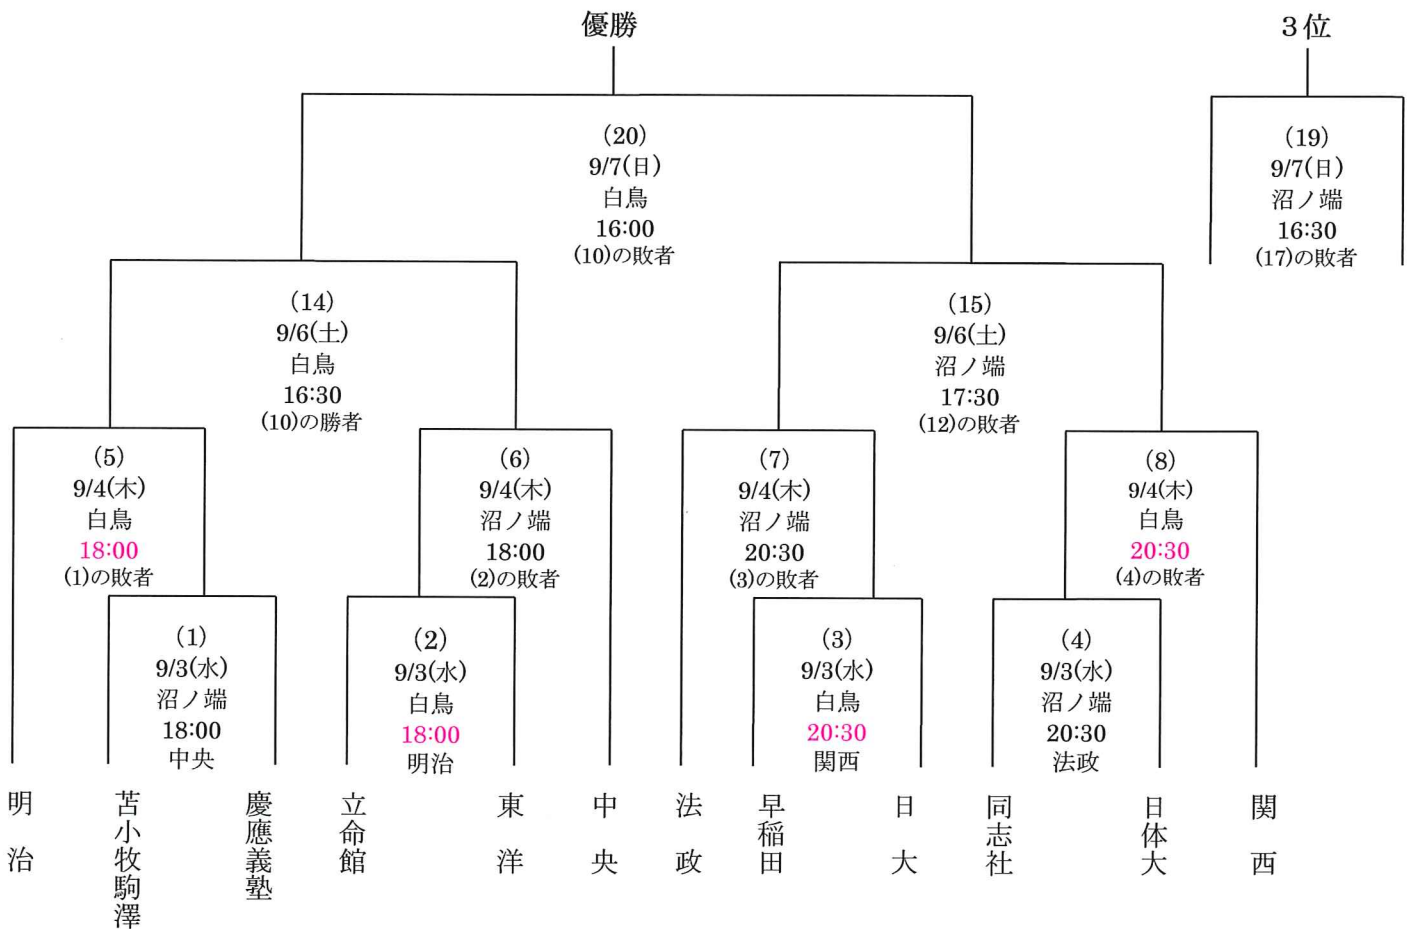

第15回大学アイスホッケー交流戦苫小牧大会

ファーストステージ日程 26.8.4

試合番号	日時 (試合開始時間)	会場	試合	当番校
(9)	9/5 (金) 18:00	沼ノ端	(1) の敗者 v s (2) の敗者	(7) の敗者
(10)	9/5 (金) 20:30	沼ノ端	(3) の敗者 v s (4) の敗者	(8) の敗者
(11)	9/6 (土) 10:00	沼ノ端	(5) の敗者 v s (6) の敗者	(9) の勝者A
(12)	9/6 (土) 12:30	沼ノ端	(7) の敗者 v s (8) の敗者	(9) の勝者B
(13)	9/6 (土) 15:00	沼ノ端	(9) の敗者 v s (10) の敗者	(11) の敗者
(16)	9/7 (日) 9:00	沼ノ端	(9) の勝者 v s (10) の勝者	(9) の敗者A
(17)	9/7 (日) 11:30	沼ノ端	(11) の敗者 v s (12) の敗者	(9) の敗者B
(18)	9/7 (日) 14:00	沼ノ端	(11) の勝者 v s (12) の勝者	(16) の敗者

*練習は、試合開始 25 分前